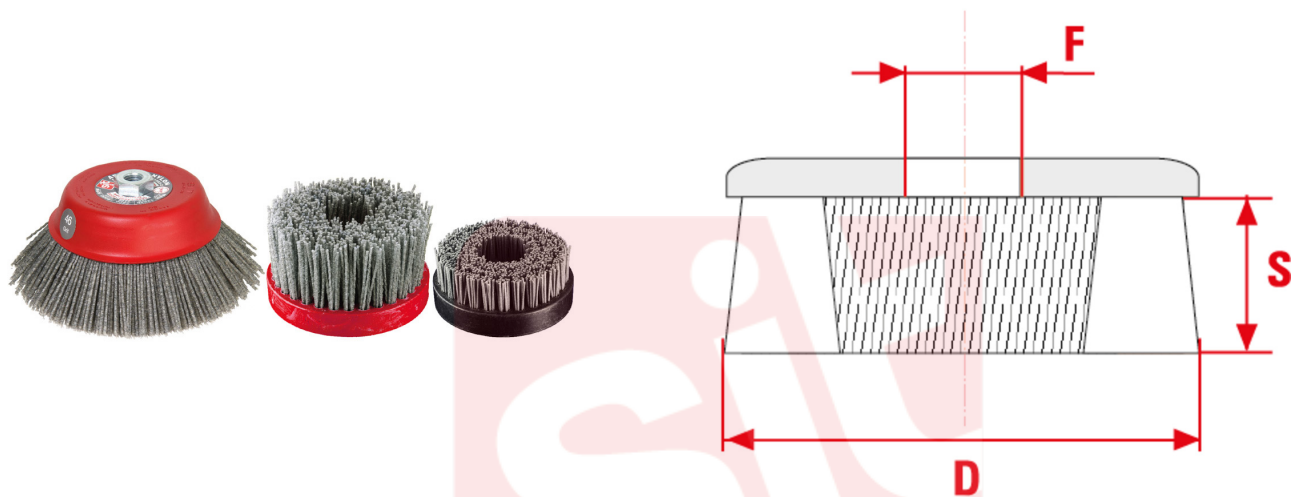

3265

Rulouri cu smocuri impuscate cupă din Nylon abraziv de diverse granulații (de la 46 la 320 gr).

APLICAȚIE

Ideale pentru lucrări frontale pe suprafețe plane din fier, piatră, marmură și lemn.

sitbrush.com