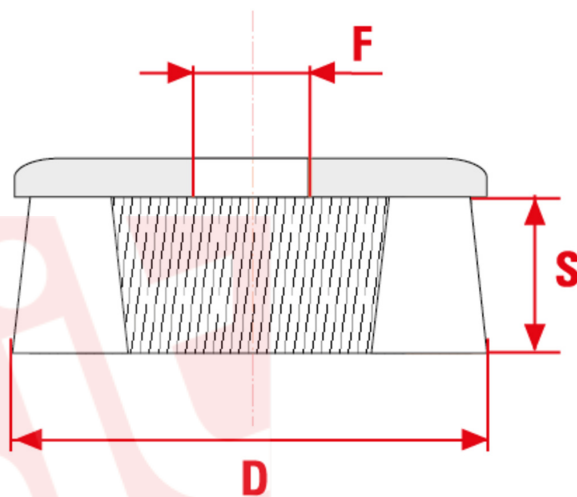

3264

Rulouri cu smocuri impuscate cupă din Nylon abraziv de diverse granulații (de la 46 la 320 gr).

APLICAȚIE

Ideale pentru lucrări frontale pe suprafețe plane din fier, piatră, marmură și lemn.

sitbrush.com

Le dimensioni, le illustrazioni, le caratteristiche tecniche, le referenze e tutti gli altri dati contenuti nel catalogo possono essere modificati da SIT senza preavviso. Tutte le dimensioni riportate sul catalogo sono da considerarsi nominali e, se non diversamente specificato, sono in mm. Diametri, sporgenze e spessori degli insiemi di filamenti, costituenti le spazzole, sono da considerare tali solo approssimativamente.
The dimensions, illustrations, technical characteristics and all other data contained in the catalogue may be changed by SIT without prior notice. All dimensions on the catalogue, unless otherwise specified, are in mm. Diameters, protrusions and thicknesses of sets of filaments forming the brushes are only approximate.