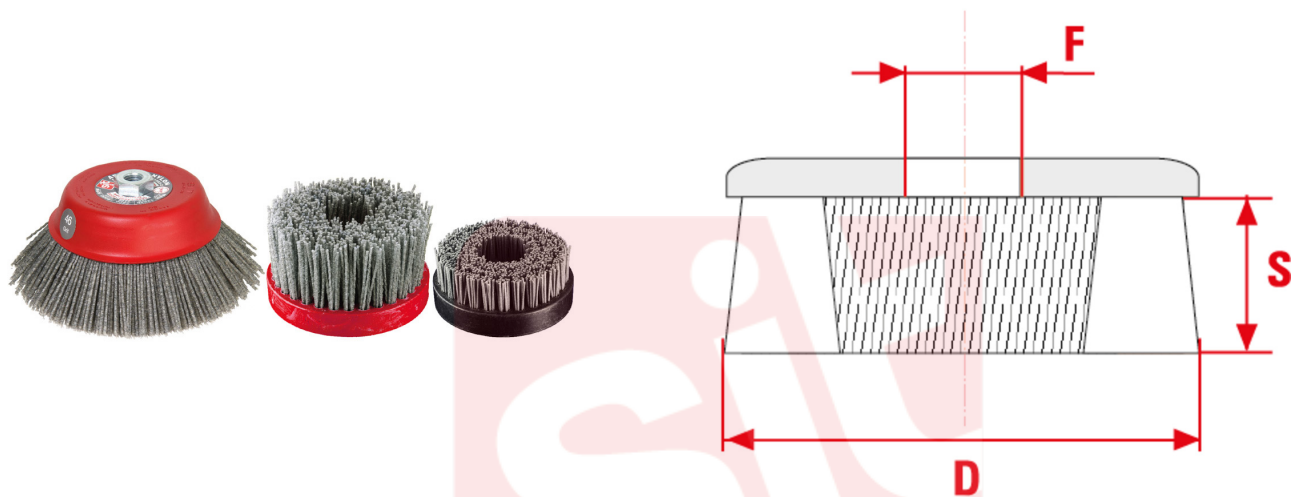

3263

Rulouri cu smocuri impuscate cupă din Nylon abraziv de diverse granulații (de la 46 la 320 gr).

APLICAȚIE

Ideale pentru lucrări frontale pe suprafețe plane din fier, piatră, marmură și lemn.

sitbrush.com