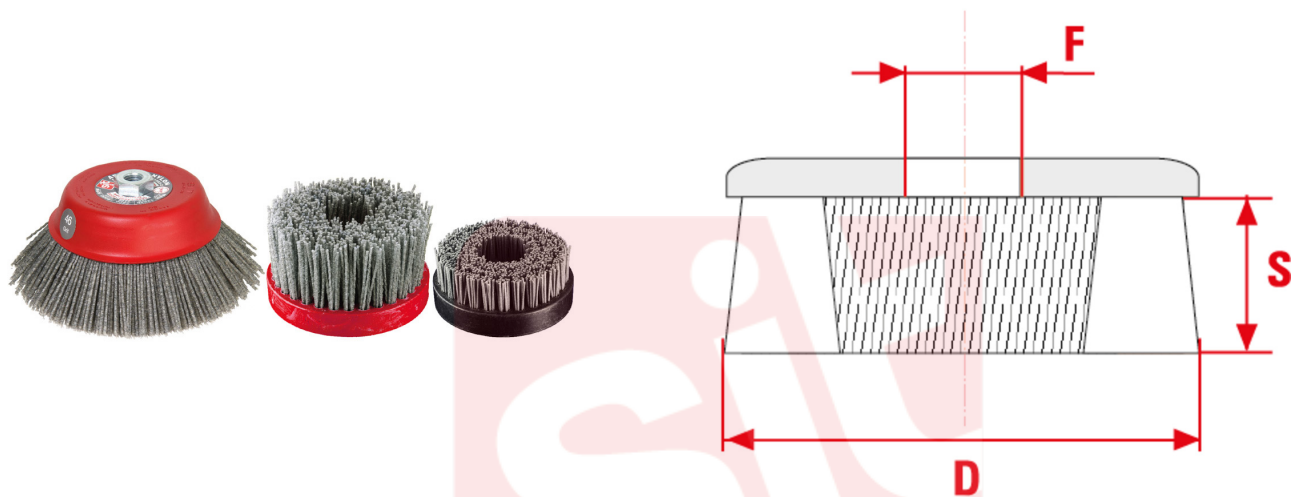

3262

Rulouri cu smocuri impuscate cupă din Nylon abraziv de diverse granulații (de la 46 la 320 gr).

APLICAȚIE

Ideale pentru lucrări frontale pe suprafețe plane din fier, piatră, marmură și lemn.

sitbrush.com