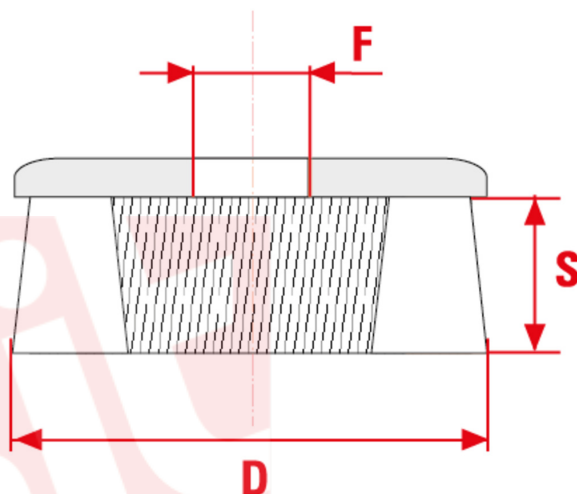

3261

Rulouri cu smocuri impuscate cupă din Nylon abraziv de diverse granulații (de la 46 la 320 gr).

#### APLICAȚIE

Ideale pentru lucrări frontale pe suprafețe plane din fier, piatră, marmură și lemn.

sitbrush.com

Le dimensioni, le illustrazioni, le caratteristiche tecniche, le referenze e tutti gli altri dati contenuti nel catalogo possono essere modificati da SIT senza preavviso. Tutte le dimensioni riportate sul catalogo sono da considerarsi nominali e, se non diversamente specificato, sono in mm. Diametri, sporgenze e spessori degli insiemi di filamenti, costituenti le spazzole, sono da considerare tali solo approssimativamente.  
The dimensions, illustrations, technical characteristics and all other data contained in the catalogue may be changed by SIT without prior notice. All dimensions on the catalogue, unless otherwise specified, are in mm. Diameters, protrusions and thicknesses of sets of filaments forming the brushes are only approximate.