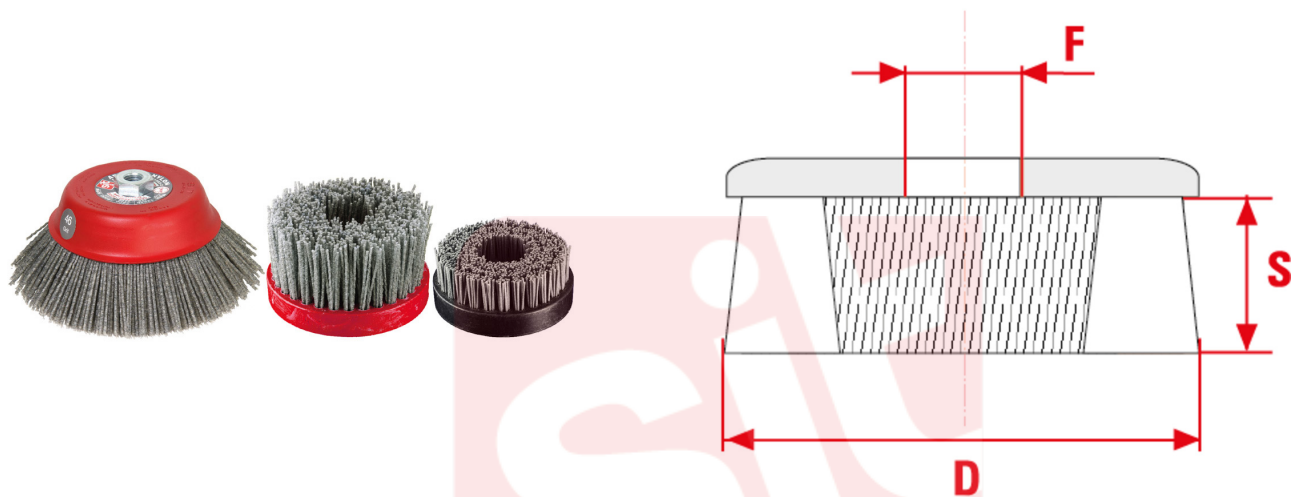

3260

Rulouri cu smocuri impuscate cupă din Nylon abraziv de diverse granulații (de la 46 la 320 gr).

APLICAȚIE

Ideale pentru lucrări frontale pe suprafețe plane din fier, piatră, marmură și lemn.

sitbrush.com