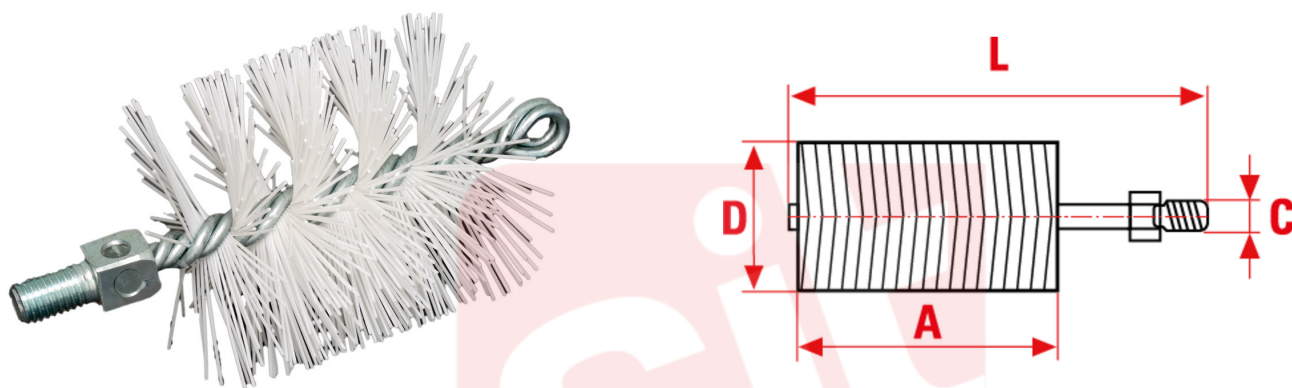

1991

Perii tubulare spiralate din oțel călit neted cu miez din fir de oțel sau din Nylon alb neted și oțel placat cu alamă ondulat, mai puțin agresive.

Ø 1 mm - 0,039"

APLICAȚIE

Curățarea internă a tuburilor. Periile tubulare din Nylon sunt potrivite pentru curățarea tuburilor din oțel inox.

Le dimensioni, le illustrazioni, le caratteristiche tecniche, le referenze e tutti gli altri dati contenuti nel catalogo possono essere modificati da SIT senza preavviso. Tutte le dimensioni riportate sul catalogo sono da considerarsi nominali e, se non diversamente specificato, sono in mm. Diametri, sporgenze e spessori degli insiemi di filamenti, costituenti le spazzole, sono da considerare tali solo approssimativamente.
The dimensions, illustrations, technical characteristics and all other data contained in the catalogue may be changed by SIT without prior notice. All dimensions on the catalogue, unless otherwise specified, are in mm. Diameters, protrusions and thicknesses of sets of filaments forming the brushes are only approximate.