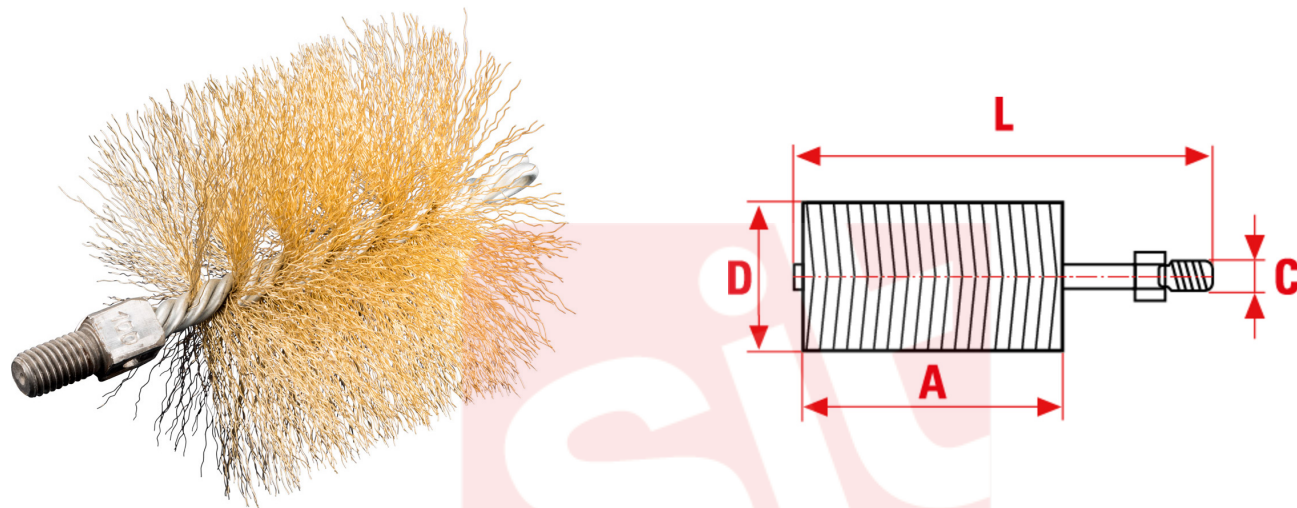

1964

Perii tubulare spiralate din oțel călit neted cu miez din fir de oțel sau din Nylon alb neted și oțel placat cu alamă ondulat, mai puțin agresive.

APLICAȚIE

Curățarea internă a tuburilor. Periile tubulare din Nylon sunt potrivite pentru curățarea tuburilor din oțel inox.

sitbrush.com

Le dimensioni, le illustrazioni, le caratteristiche tecniche, le referenze e tutti gli altri dati contenuti nel catalogo possono essere modificati da SIT senza preavviso. Tutte le dimensioni riportate sul catalogo sono da considerarsi nominali e, se non diversamente specificato, sono in mm. Diametri, sporgenze e spessori degli insiemi di filamenti, costituenti le spazzole, sono da considerare tali solo approssimativamente.
The dimensions, illustrations, technical characteristics and all other data contained in the catalogue may be changed by SIT without prior notice. All dimensions on the catalogue, unless otherwise specified, are in mm. Diameters, protrusions and thicknesses of sets of filaments forming the brushes are only approximate.