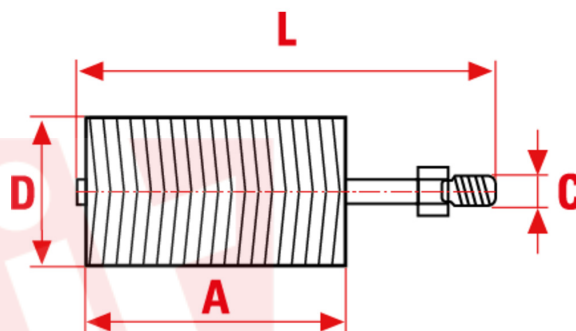

1964

Perii tubulare spiralate din oțel călit neted cu miez din fir de oțel sau din Nylon alb neted și oțel placat cu alamă ondulat, mai puțin agresive.

#### APLICAȚIE

Curățarea internă a tuburilor. Periile tubulare din Nylon sunt potrivite pentru curățarea tuburilor din oțel inox.

sitbrush.com

Le dimensioni, le illustrazioni, le caratteristiche tecniche, le referenze e tutti gli altri dati contenuti nel catalogo possono essere modificati da SIT senza preavviso. Tutte le dimensioni riportate sul catalogo sono da considerarsi nominali e, se non diversamente specificato, sono in mm. Diametri, sporgenze e spessori degli insiemi di filamenti, costituenti le spazzole, sono da considerare tali solo approssimativamente.  
The dimensions, illustrations, technical characteristics and all other data contained in the catalogue may be changed by SIT without prior notice. All dimensions on the catalogue, unless otherwise specified, are in mm. Diameters, protrusions and thicknesses of sets of filaments forming the brushes are only approximate.