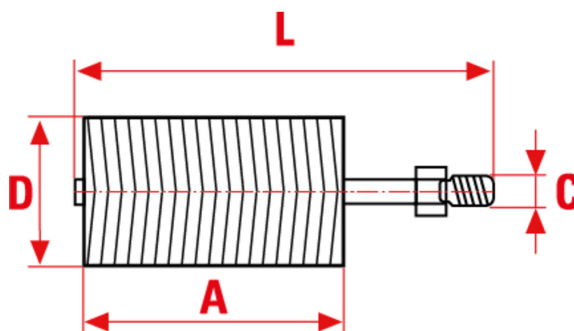

1962

Perii tubulare spiralate din oțel călit neted cu miez din fir de oțel sau din Nylon alb neted și oțel placat cu alamă ondulat, mai puțin agresive.

APLICAȚIE

Curățarea internă a tuburilor. Periile tubulare din Nylon sunt potrivite pentru curățarea tuburilor din oțel inox.

Le dimensioni, le illustrazioni, le caratteristiche tecniche, le referenze e tutti gli altri dati contenuti nel catalogo possono essere modificati da SIT senza preavviso. Tutte le dimensioni riportate sul catalogo sono da considerarsi nominali e, se non diversamente specificato, sono in mm. Diametri, sporgenze e spessori degli insiemi di filamenti, costituenti le spazzole, sono da considerare tali solo approssimativamente.
The dimensions, illustrations, technical characteristics and all other data contained in the catalogue may be changed by SIT without prior notice. All dimensions on the catalogue, unless otherwise specified, are in mm. Diameters, protrusions and thicknesses of sets of filaments forming the brushes are only approximate.