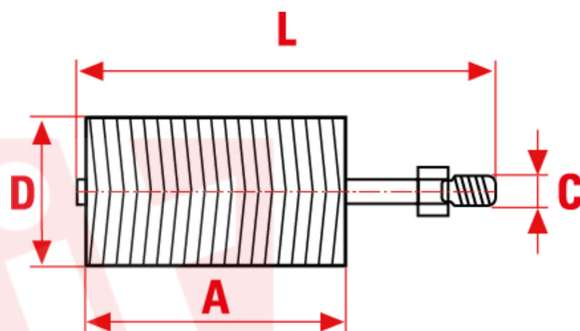

1960

Perii tubulare spiralate din oțel călit neted cu miez din fir de oțel sau din Nylon alb neted și oțel placat cu alamă ondulat, mai puțin agresive.

#### APLICAȚIE

Curățarea internă a tuburilor. Periile tubulare din Nylon sunt potrivite pentru curățarea tuburilor din oțel inox.

sitbrush.com

Le dimensioni, le illustrazioni, le caratteristiche tecniche, le referenze e tutti gli altri dati contenuti nel catalogo possono essere modificati da SIT senza preavviso. Tutte le dimensioni riportate sul catalogo sono da considerarsi nominali e, se non diversamente specificato, sono in mm. Diametri, sporgenze e spessori degli insiemi di filamenti, costituenti le spazzole, sono da considerare tali solo approssimativamente.  
The dimensions, illustrations, technical characteristics and all other data contained in the catalogue may be changed by SIT without prior notice. All dimensions on the catalogue, unless otherwise specified, are in mm. Diameters, protrusions and thicknesses of sets of filaments forming the brushes are only approximate.