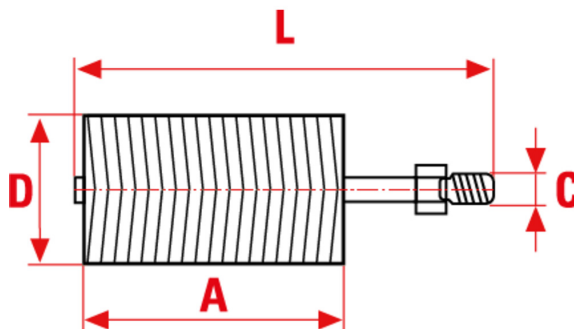

1918

Perii tubulare spiralate din oțel călit neted cu miez din fir de oțel sau din Nylon alb neted și oțel placat cu alamă ondulat, mai puțin agresive.

APLICAȚIE

Curățarea internă a tuburilor. Periile tubulare din Nylon sunt potrivite pentru curățarea tuburilor din oțel inox.

Le dimensioni, le illustrazioni, le caratteristiche tecniche, le referenze e tutti gli altri dati contenuti nel catalogo possono essere modificati da SIT senza preavviso. Tutte le dimensioni riportate sul catalogo sono da considerarsi nominali e, se non diversamente specificato, sono in mm. Diametri, sporgenze e spessori degli insiemi di filamenti, costituenti le spazzole, sono da considerare tali solo approssimativamente.
The dimensions, illustrations, technical characteristics and all other data contained in the catalogue may be changed by SIT without prior notice. All dimensions on the catalogue, unless otherwise specified, are in mm. Diameters, protrusions and thicknesses of sets of filaments forming the brushes are only approximate.