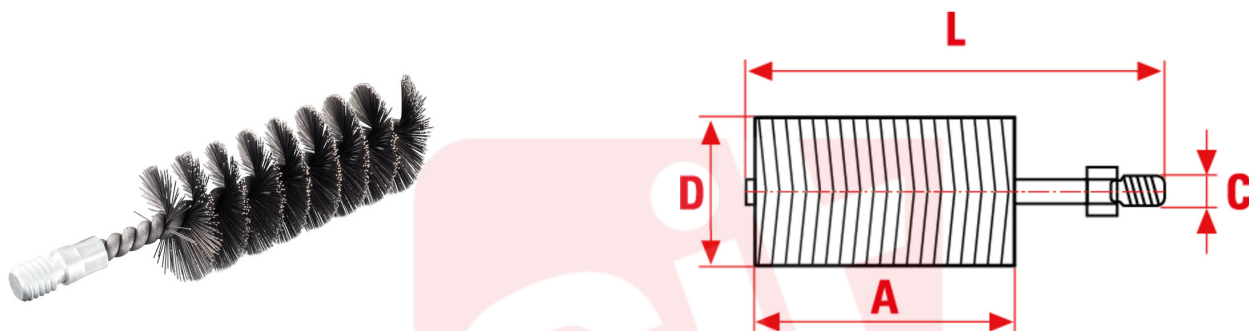

1909

Perii tubulare spiralate din oțel călit neted cu miez din fir de oțel sau din Nylon alb neted și oțel placat cu alamă ondulat, mai puțin agresive.

APLICAȚIE

Curățarea internă a tuburilor. Periile tubulare din Nylon sunt potrivite pentru curățarea tuburilor din oțel inox.

Le dimensioni, le illustrazioni, le caratteristiche tecniche, le referenze e tutti gli altri dati contenuti nel catalogo possono essere modificati da SIT senza preavviso. Tutte le dimensioni riportate sul catalogo sono da considerarsi nominali e, se non diversamente specificato, sono in mm. Diametri, sporgenze e spessori degli insiemi di filamenti, costituenti le spazzole, sono da considerare tali solo approssimativamente.
The dimensions, illustrations, technical characteristics and all other data contained in the catalogue may be changed by SIT without prior notice. All dimensions on the catalogue, unless otherwise specified, are in mm. Diameters, protrusions and thicknesses of sets of filaments forming the brushes are only approximate.