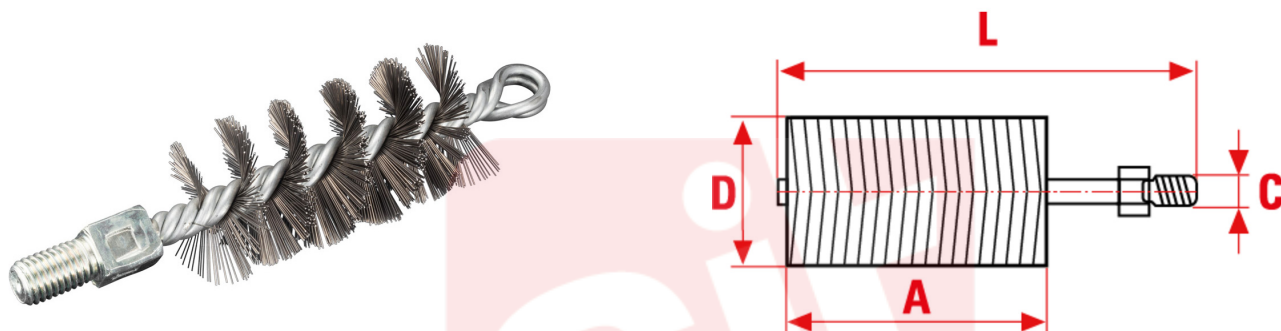

1906

Perii tubulare spiralate din oțel călit neted cu miez din fir de oțel sau din Nylon alb neted și oțel placat cu alamă ondulat, mai puțin agresive.

APLICAȚIE

Curățarea internă a tuburilor. Periile tubulare din Nylon sunt potrivite pentru curățarea tuburilor din oțel inox.

Le dimensioni, le illustrazioni, le caratteristiche tecniche, le referenze e tutti gli altri dati contenuti nel catalogo possono essere modificati da SIT senza preavviso. Tutte le dimensioni riportate sul catalogo sono da considerarsi nominali e, se non diversamente specificato, sono in mm. Diametri, sporgenze e spessori degli insiemi di filamenti, costituenti le spazzole, sono da considerare tali solo approssimativamente.
The dimensions, illustrations, technical characteristics and all other data contained in the catalogue may be changed by SIT without prior notice. All dimensions on the catalogue, unless otherwise specified, are in mm. Diameters, protrusions and thicknesses of sets of filaments forming the brushes are only approximate.