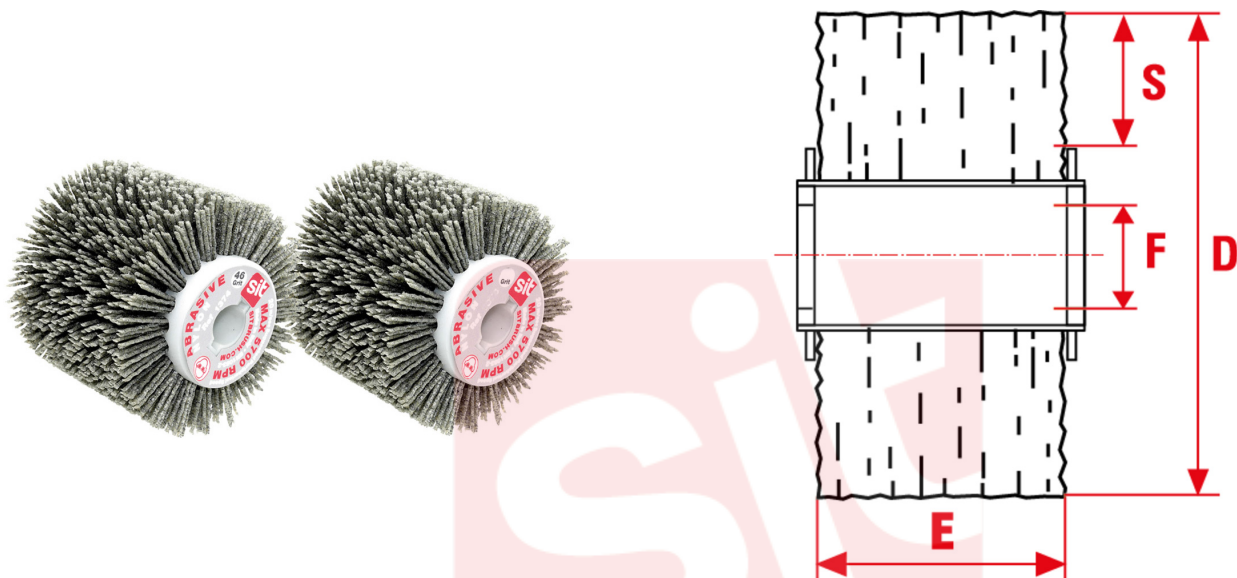

1376

Perii rulou pentru mașini de șlefuit și mașini de satinare tip Flex, disponibile din diferite materiale. Montajul lor este posibil și pe polizoare unghiulare sau mașini de gaurit cu ajutorul unor axe adaptoare.

APLICAȚIE

Potrivit pentru diferite procese (satinare, șlefuire, rusticare) pe fier, piatră, marmură și lemn.

sitbrush.com

Le dimensioni, le illustrazioni, le caratteristiche tecniche, le referenze e tutti gli altri dati contenuti nel catalogo possono essere modificati da SIT senza preavviso. Tutte le dimensioni riportate sul catalogo sono da considerarsi nominali e, se non diversamente specificato, sono in mm. Diametri, sporgenze e spessori degli insiemi di filamenti, costituenti le spazzole, sono da considerare tali solo approssimativamente.
The dimensions, illustrations, technical characteristics and all other data contained in the catalogue may be changed by SIT without prior notice. All dimensions on the catalogue, unless otherwise specified, are in mm. Diameters, protrusions and thicknesses of sets of filaments forming the brushes are only approximate.