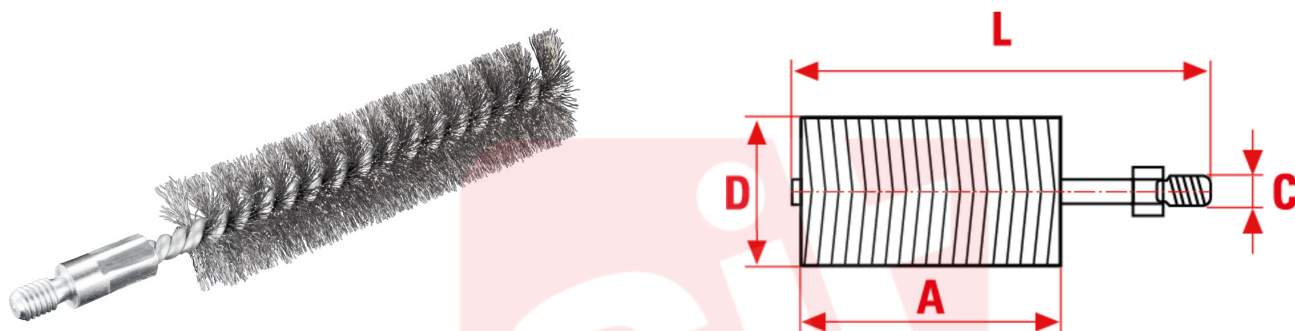

1345

Perii tubulare din oțel cu filamente spiralate.

APLICAȚIE

nlăturarea reziduurilor rezultate după gaurire; debavurarea găurilor transversale, netede sau filetate; curatarea cavităților și suprafețelor cu acces dificil.

sitbrush.com

Le dimensioni, le illustrazioni, le caratteristiche tecniche, le referenze e tutti gli altri dati contenuti nel catalogo possono essere modificati da SIT senza preavviso. Tutte le dimensioni riportate sul catalogo sono da considerarsi nominali e, se non diversamente specificato, sono in mm. Diametri, sporgenze e spessori degli insiemi di filamenti, costituenti le spazzole, sono da considerare tali solo approssimativamente.
The dimensions, illustrations, technical characteristics and all other data contained in the catalogue may be changed by SIT without prior notice. All dimensions on the catalogue, unless otherwise specified, are in mm. Diameters, protrusions and thicknesses of sets of filaments forming the brushes are only approximate.