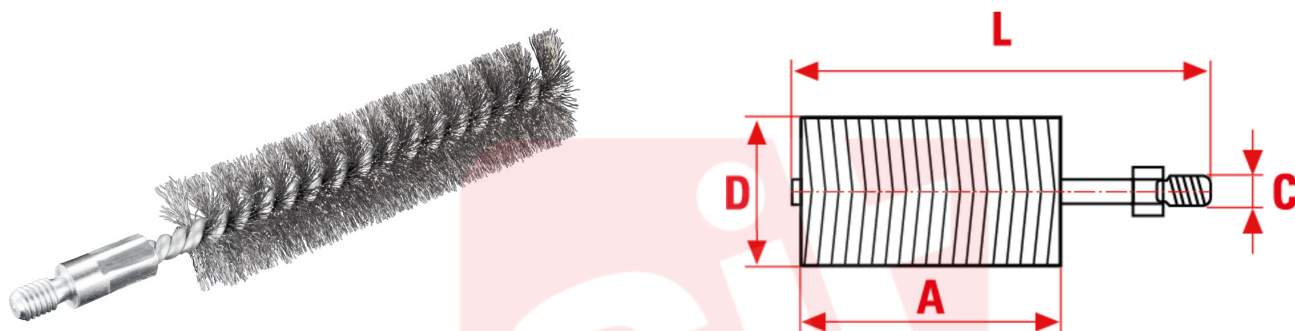

1344

Perii tubulare din oțel cu filamente spiralate.

APLICAȚIE

nlăturarea reziduurilor rezultate după gaurire; debavurarea găurilor transversale, netede sau filetate; curatarea cavităților și suprafețelor cu acces dificil.

sitbrush.com

Le dimensioni, le illustrazioni, le caratteristiche tecniche, le referenze e tutti gli altri dati contenuti nel catalogo possono essere modificati da SIT senza preavviso. Tutte le dimensioni riportate sul catalogo sono da considerarsi nominali e, se non diversamente specificato, sono in mm. Diametri, sporgenze e spessori degli insiemi di filamenti, costituenti le spazzole, sono da considerare tali solo approssimativamente.
The dimensions, illustrations, technical characteristics and all other data contained in the catalogue may be changed by SIT without prior notice. All dimensions on the catalogue, unless otherwise specified, are in mm. Diameters, protrusions and thicknesses of sets of filaments forming the brushes are only approximate.