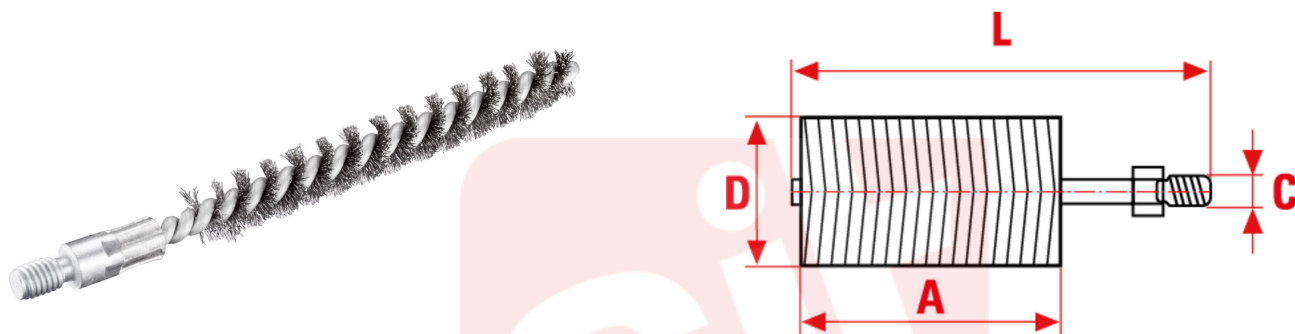

1342

Perii tubulare din oțel cu filamente spiralate.

APLICAȚIE

nlăturarea reziduurilor rezultate după gaurire; debavurarea găurilor transversale, netede sau filetate; curatarea cavităților și suprafețelor cu acces dificil.

sitbrush.com

Le dimensioni, le illustrazioni, le caratteristiche tecniche, le referenze e tutti gli altri dati contenuti nel catalogo possono essere modificati da SIT senza preavviso. Tutte le dimensioni riportate sul catalogo sono da considerarsi nominali e, se non diversamente specificato, sono in mm. Diametri, sporgenze e spessori degli insiemi di filamenti, costituenti le spazzole, sono da considerare tali solo approssimativamente.
The dimensions, illustrations, technical characteristics and all other data contained in the catalogue may be changed by SIT without prior notice. All dimensions on the catalogue, unless otherwise specified, are in mm. Diameters, protrusions and thicknesses of sets of filaments forming the brushes are only approximate.