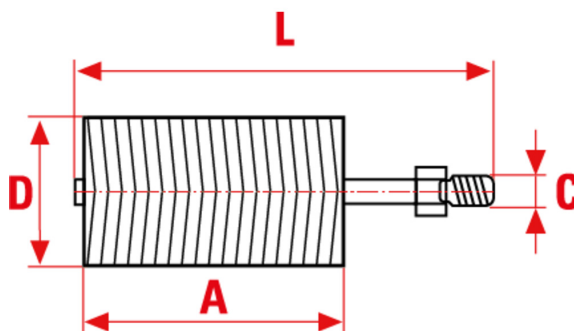

1341

Perii tubulare din oțel cu filamente spiralate.

APLICAȚIE

nlăturarea reziduurilor rezultate după gaurire; debavurarea găurilor transversale, netede sau filetate; curatarea cavităților și suprafețelor cu acces dificil.

Le dimensioni, le illustrazioni, le caratteristiche tecniche, le referenze e tutti gli altri dati contenuti nel catalogo possono essere modificati da SIT senza preavviso. Tutte le dimensioni riportate sul catalogo sono da considerarsi nominali e, se non diversamente specificato, sono in mm. Diametri, sporgenze e spessori degli insiemi di filamenti, costituenti le spazzole, sono da considerare tali solo approssimativamente.
The dimensions, illustrations, technical characteristics and all other data contained in the catalogue may be changed by SIT without prior notice. All dimensions on the catalogue, unless otherwise specified, are in mm. Diameters, protrusions and thicknesses of sets of filaments forming the brushes are only approximate.

SIT Società Italiana TecnoSpazzole S.p.A

C.F. e Reg. Imprese 03492470376
Via Porrettana, 453
40033 - Casalecchio di Reno (Bo)
ITALY

Partita I.V.A./VAT IT00626581201
Codice SDI: A4707H7
Import/Export BO 008277
R.E.A. BO 295504

Tel. +39 0516113211
Fax +39 051574319
PEC: sit_tecnospazzole@legalmail.it
info@sitbrush.com

INDUSTRIAL BRUSHES MANUFACTURER WITH
QUALITY MANAGEMENT SYSTEM CERTIFIED
ISO 9001

sitbrush.com