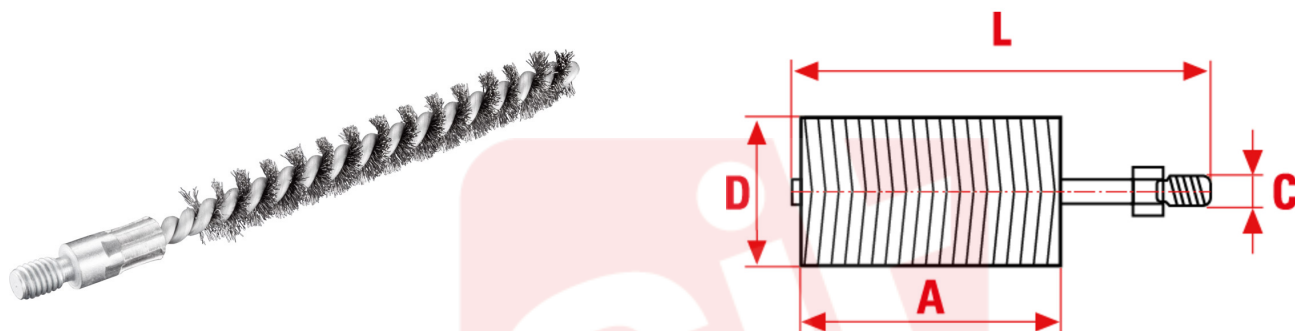

1340

Perii tubulare din oțel cu filamente spiralate.  
\*Ø 0,10mm - 0,004"

#### APLICAȚIE

nlăturarea reziduurilor rezultate după gaurire; debavurarea găurilor transversale, netede sau filetate;  
curatarea cavităților și suprafețelor cu  
acces dificil.

Le dimensioni, le illustrazioni, le caratteristiche tecniche, le referenze e tutti gli altri dati contenuti nel catalogo possono essere modificati da SIT senza preavviso. Tutte le dimensioni riportate sul catalogo sono da considerarsi nominali e, se non diversamente specificato, sono in mm. Diametri, sporgenze e spessori degli insiemi di filamenti, costituenti le spazzole, sono da considerare tali solo approssimativamente.  
The dimensions, illustrations, technical characteristics and all other data contained in the catalogue may be changed by SIT without prior notice. All dimensions on the catalogue, unless otherwise specified, are in mm. Diameters, protrusions and thicknesses of sets of filaments forming the brushes are only approximate.