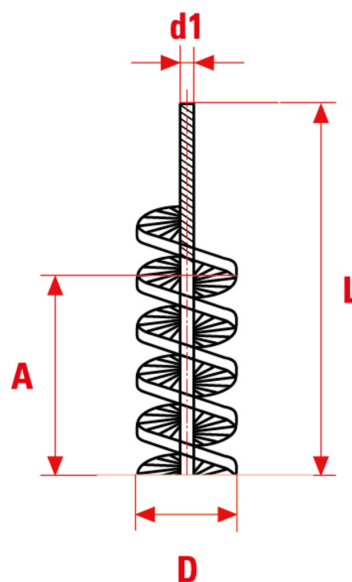

1321

Perii tubulare din Nylon abraziv cu filamente spiralate.

APLICAȚIE

Debavurare și finisare în interiorul componentelor tubulare, perforări și găuri conice.

Le dimensioni, le illustrazioni, le caratteristiche tecniche, le referenze e tutti gli altri dati contenuti nel catalogo possono essere modificati da SIT senza preavviso. Tutte le dimensioni riportate sul catalogo sono da considerarsi nominali e, se non diversamente specificato, sono in mm. Diametri, sporgenze e spessori degli insiemi di filamenti, costituenti le spazzole, sono da considerare tali solo approssimativamente.
The dimensions, illustrations, technical characteristics and all other data contained in the catalogue may be changed by SIT without prior notice. All dimensions on the catalogue, unless otherwise specified, are in mm. Diameters, protrusions and thicknesses of sets of filaments forming the brushes are only approximate.