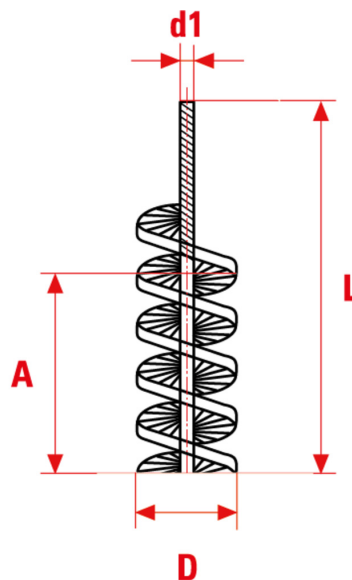

1319

Perii tubulare din Nylon abraziv cu filamente spiralate.

APLICAȚIE

Debavurare și finisare în interiorul componentelor tubulare, perforări și găuri conice.

Le dimensioni, le illustrazioni, le caratteristiche tecniche, le referenze e tutti gli altri dati contenuti nel catalogo possono essere modificati da SIT senza preavviso. Tutte le dimensioni riportate sul catalogo sono da considerarsi nominali e, se non diversamente specificato, sono in mm. Diametri, sporgenze e spessori degli insiemi di filamenti, costituenti le spazzole, sono da considerare tali solo approssimativamente.
The dimensions, illustrations, technical characteristics and all other data contained in the catalogue may be changed by SIT without prior notice. All dimensions on the catalogue, unless otherwise specified, are in mm. Diameters, protrusions and thicknesses of sets of filaments forming the brushes are only approximate.