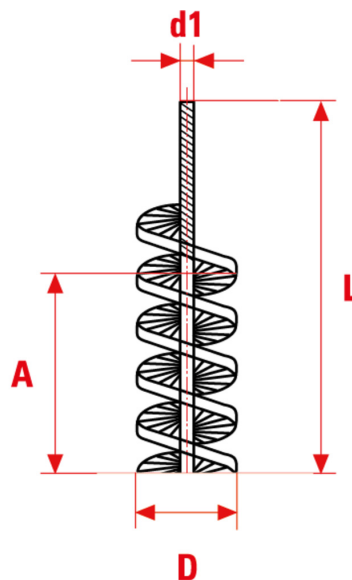

1301

Perii tubulare din Nylon abraziv cu filamente spiralate.

APLICAȚIE

Debavurare și finisare în interiorul componentelor tubulare, perforări și găuri conice.

Le dimensioni, le illustrazioni, le caratteristiche tecniche, le referenze e tutti gli altri dati contenuti nel catalogo possono essere modificati da SIT senza preavviso. Tutte le dimensioni riportate sul catalogo sono da considerarsi nominali e, se non diversamente specificato, sono in mm. Diametri, sporgenze e spessori degli insiemi di filamenti, costituenti le spazzole, sono da considerare tali solo approssimativamente.
The dimensions, illustrations, technical characteristics and all other data contained in the catalogue may be changed by SIT without prior notice. All dimensions on the catalogue, unless otherwise specified, are in mm. Diameters, protrusions and thicknesses of sets of filaments forming the brushes are only approximate.