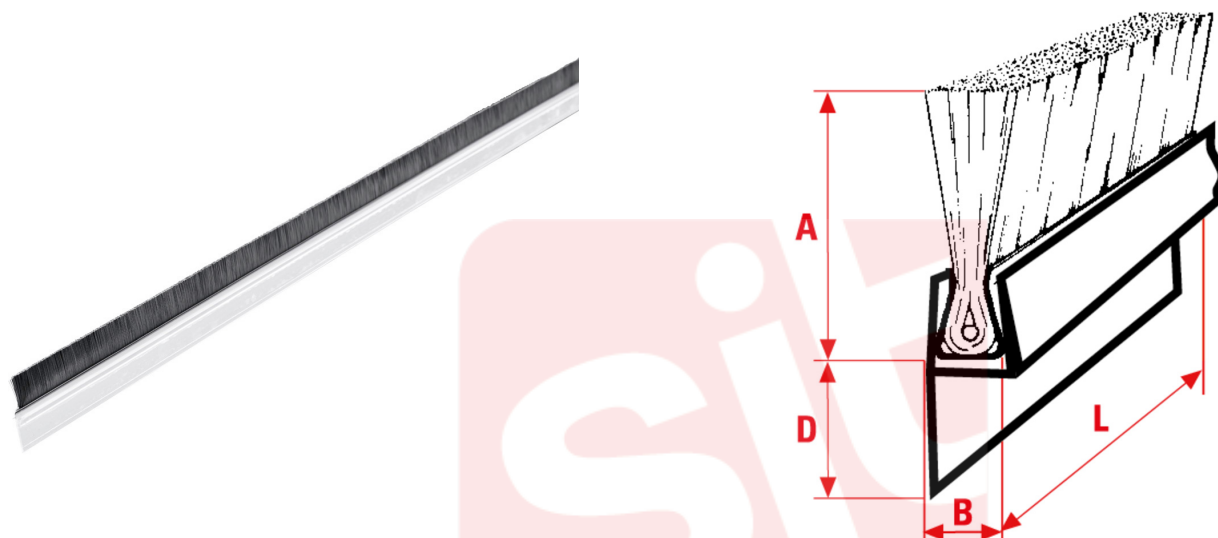

1129

Perie lamelara cu suport din plastic sau aluminiu. Dotata cu adeziv pentru un montaj ușor și practic. Cea auto-nivelantă se adaptează mai bine la suprafața podelei.

#### APLICAȚIE

Aplicate în profilul inferior al ușilor și ferestrelor ca protecție împotriva umezelii și a prafului.

sitbrush.com

Le dimensioni, le illustrazioni, le caratteristiche tecniche, le referenze e tutti gli altri dati contenuti nel catalogo possono essere modificati da SIT senza preavviso. Tutte le dimensioni riportate sul catalogo sono da considerarsi nominali e, se non diversamente specificato, sono in mm. Diametri, sporgenze e spessori degli insiemi di filamenti, costituenti le spazzole, sono da considerare tali solo approssimativamente.  
The dimensions, illustrations, technical characteristics and all other data contained in the catalogue may be changed by SIT without prior notice. All dimensions on the catalogue, unless otherwise specified, are in mm. Diameters, protrusions and thicknesses of sets of filaments forming the brushes are only approximate.