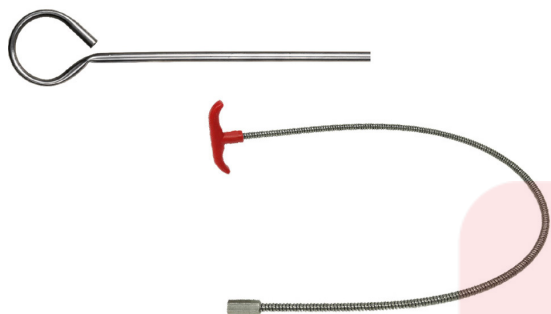

## Tije și accesorii SC

Perii tubulare spiralate din oțel călit neted cu miez din fir de oțel sau din Nylon alb neted și oțel placat cu alamă ondulat, mai puțin agresive.