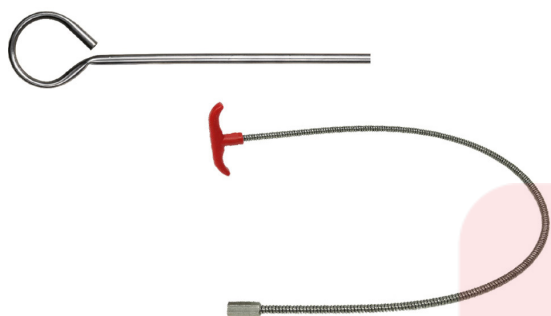

## Tije și accesorii SC

Perii tubulare spiralate din oțel călit neted cu miez din fir de oțel sau din Nylon alb neted și oțel placat cu alamă ondulat, mai puțin agresive.