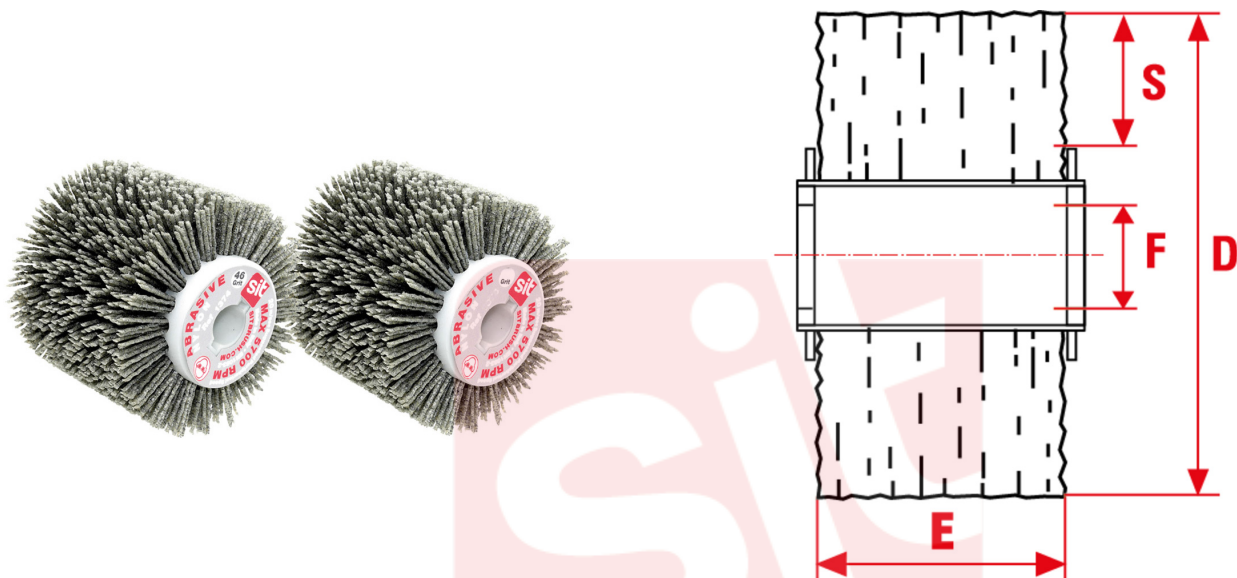

Perii modulare cu smocuri impuscate RSFP

Perii rulou pentru mașini de șlefuit și mașini de satinare tip Flex, disponibile din diferite materiale. Montajul lor este posibil și pe polizoare unghiulare sau mașini de gaurit cu ajutorul unor axe adaptoare.

APLICAȚIE

Potrivit pentru diferite procese (satinare, șlefuire, rusticare) pe fier, piatră, marmură și lemn.

sitbrush.com

MM

D mm	E mm	Gaură mm	Max RPM	CO/IS pack	ART	Fibră vegetală 0,30mm	Nylon abraziv 1,50mm 46gr	Nylon abraziv 1,50mm 60gr	Nylon abraziv 1,50mm 80gr
110	100	19+2ch	5700	1/6	RSFP - FLEX	1377	1374	1375	1376

INCH

D inch	E inch	Gaură inch	Max RPM	CO/IS pack	ART	Fibră vegetală 0,012"	Nylon abraziv 0,059" 46gr	Nylon abraziv 0,059" 60gr	Nylon abraziv 0,059" 80gr
4-3/8	4	3/4+2ch	5700	1/6	RSFP - FLEX	1377	1374	1375	1376

SIT Società Italiana TecnoSpazzole S.p.A

C.F. e Reg. Imprese 03492470376
Via Porrettana, 453
40033 - Casalecchio di Reno (Bo)
ITALY

Partita I.V.A./VAT IT00626581201
Codice SDI: A4707H7
Import/Export BO 008277
R.E.A. BO 295504

Tel. +39 0516113211
Fax +39 051574319
PEC: sit_tecnoSpazzole@legalmail.it
info@sitbrush.com

INDUSTRIAL BRUSHES MANUFACTURER
WITH QUALITY MANAGEMENT SYSTEM
CERTIFIED ISO 9001

sitbrush.com