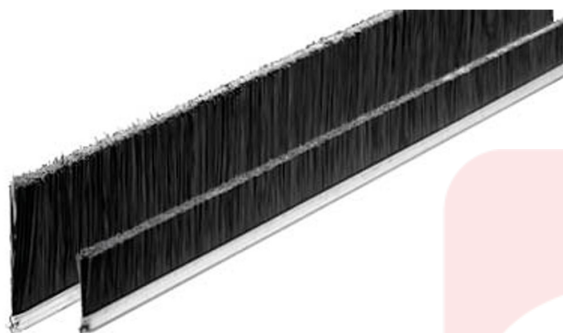

## Perii lamelare de mare densitate

Perii lamelare lineare cu filamente din polipropilenă neagră netedă (PPL N. L.).

### APLICAȚIE

Se aplica pe ferestre si usi industriale ca element etanseizant impotriva aerului si a prafului.

MM

A mm	B mm	C mm	L mm	S mm	CO/IS pack	ART	PPL negru lis 0,50mm	PPL negru lis 1,00mm
40	8	8	2500	32	25	Base 8	1166	
50	8	8	2500	42	25	Base 8	1167	
75	8	8	2500	67	25	Base 8	1284	
100	8	8	2500	92	25	Base 8	1285	
120	8	8	2500	112	25	Base 8		1286
145	8	8	2500	137	25	Base 8		1287