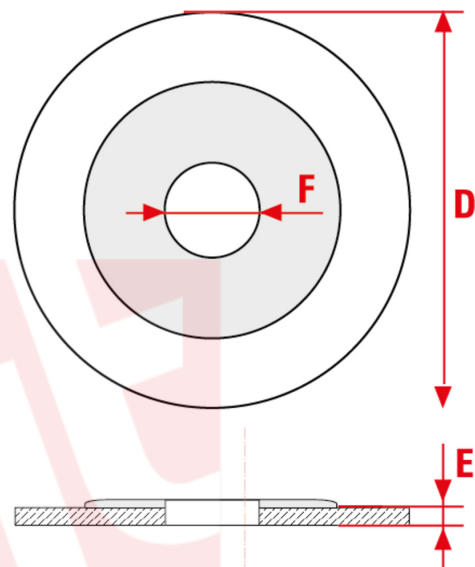

1756

Discuri debavurare din aluminiu.

APLICAȚIE

Debavurare fier.

sitbrush.com

Le dimensioni, le illustrazioni, le caratteristiche tecniche, le referenze e tutti gli altri dati contenuti nel catalogo possono essere modificati da SIT senza preavviso. Tutte le dimensioni riportate sul catalogo sono da considerarsi nominali e, se non diversamente specificato, sono in mm. Diametri, sporgenze e spessori degli insiemi di filamenti, costituenti le spazzole, sono da considerare tali solo approssimativamente.
The dimensions, illustrations, technical characteristics and all other data contained in the catalogue may be changed by SIT without prior notice. All dimensions on the catalogue, unless otherwise specified, are in mm. Diameters, protrusions and thicknesses of sets of filaments forming the brushes are only approximate.

SIT Società Italiana Tecno-spazzole S.p.A

C.F. e Reg. Imprese 03492470376
Via Porrettana, 453
40033 - Casalecchio di Reno (Bo)
ITALY

Partita I.V.A./VAT IT00626581201
Codice SDI: A4707H7
Import/Export BO 008277
R.E.A. BO 295504

Tel. +39 0516113211
Fax +39 051574319
PEC: sit_tecno-spazzole@legalmail.it
info@sitbrush.com

INDUSTRIAL BRUSHES MANUFACTURER
WITH QUALITY MANAGEMENT SYSTEM
CERTIFIED ISO 9001

sitbrush.com