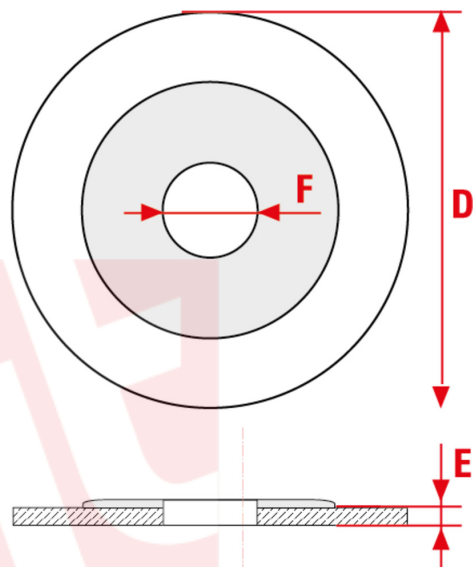

1753

Discuri debavurare din aluminiu.

APLICAȚIE

Debavurare fier.

sitbrush.com

Le dimensioni, le illustrazioni, le caratteristiche tecniche, le referenze e tutti gli altri dati contenuti nel catalogo possono essere modificati da SIT senza preavviso. Tutte le dimensioni riportate sul catalogo sono da considerarsi nominali e, se non diversamente specificato, sono in mm. Diametri, sporgenze e spessori degli insiemi di filamenti, costituenti le spazzole, sono da considerare tali solo approssimativamente.
The dimensions, illustrations, technical characteristics and all other data contained in the catalogue may be changed by SIT without prior notice. All dimensions on the catalogue, unless otherwise specified, are in mm. Diameters, protrusions and thicknesses of sets of filaments forming the brushes are only approximate.

SIT Società Italiana TecnoSpazzole S.p.A

C.F. e Reg. Imprese 03492470376
Via Porrettana, 453
40033 - Casalecchio di Reno (Bo)
ITALY

Partita I.V.A./VAT IT00626581201
Codice SDI: A4707H7
Import/Export BO 008277
R.E.A. BO 295504

Tel. +39 0516113211
Fax +39 051574319
PEC: sit_tecnoSpazzole@legalmail.it
info@sitbrush.com

INDUSTRIAL BRUSHES MANUFACTURER
WITH QUALITY MANAGEMENT SYSTEM
CERTIFIED ISO 9001

sitbrush.com