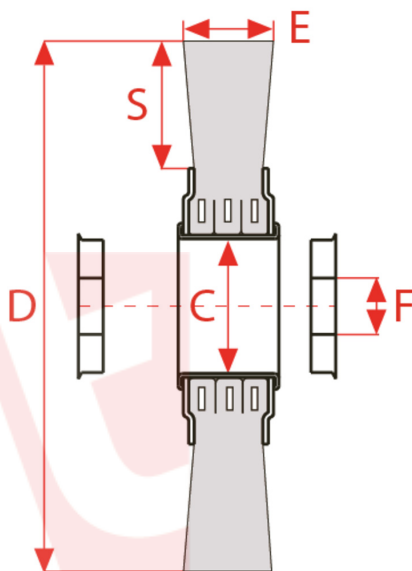

0996

Perii circulare din fir de oțel ondulat de mare rezistență și cu o densitate foarte mare de filamente
Flanșă Ø 86mm - 3-3/8"

APLICAȚIE

Debavurare, satinare și lustruire de suprafețe din orice material și formă.

sitbrush.com

SIT Società Italiana TecnoSpazzole S.p.A

C.F. e Reg. Imprese 03492470376
Via Porrettana, 453
40033 - Casalecchio di Reno (Bo)
ITALY

Partita I.V.A./VAT IT00626581201
Codice SDI: A4707H7
Import/Export BO 008277
R.E.A. BO 295504

Tel. +39 0516113211
Fax +39 051574319
PEC: sit_tecnoSpazzole@legalmail.it
info@sitbrush.com

INDUSTRIAL BRUSHES MANUFACTURER
WITH QUALITY MANAGEMENT SYSTEM
CERTIFIED ISO 9001

sitbrush.com