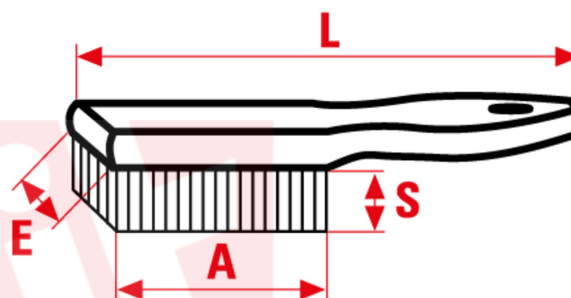

1820

Perii de mână cu mâner din filament metalic turnat și corp din lemn sau plastic.

#### APLICAȚIE

Perii cu efect antiscanteie.

sitbrush.com

Le dimensioni, le illustrazioni, le caratteristiche tecniche, le referenze e tutti gli altri dati contenuti nel catalogo possono essere modificati da SIT senza preavviso. Tutte le dimensioni riportate sul catalogo sono da considerarsi nominali e, se non diversamente specificato, sono in mm. Diametri, sporgenze e spessori degli insiemi di filamenti, costituenti le spazzole, sono da considerare tali solo approssimativamente.  
The dimensions, illustrations, technical characteristics and all other data contained in the catalogue may be changed by SIT without prior notice. All dimensions on the catalogue, unless otherwise specified, are in mm. Diameters, protrusions and thicknesses of sets of filaments forming the brushes are only approximate.