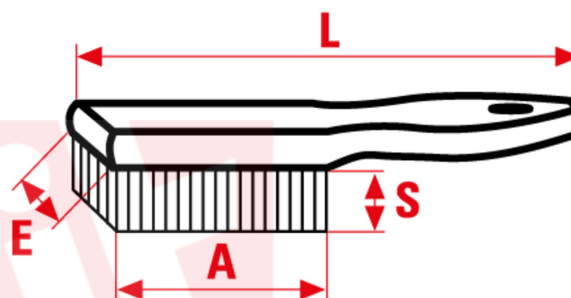

1810

Perii de mână cu mâner din filament metalic turnat și corp din lemn sau plastic.

#### APLICAȚIE

Perii cu efect antiscanteie.

sitbrush.com

Le dimensioni, le illustrazioni, le caratteristiche tecniche, le referenze e tutti gli altri dati contenuti nel catalogo possono essere modificati da SIT senza preavviso. Tutte le dimensioni riportate sul catalogo sono da considerarsi nominali e, se non diversamente specificato, sono in mm. Diametri, sporgenze e spessori degli insiemi di filamenti, costituenti le spazzole, sono da considerare tali solo approssimativamente.  
The dimensions, illustrations, technical characteristics and all other data contained in the catalogue may be changed by SIT without prior notice. All dimensions on the catalogue, unless otherwise specified, are in mm. Diameters, protrusions and thicknesses of sets of filaments forming the brushes are only approximate.