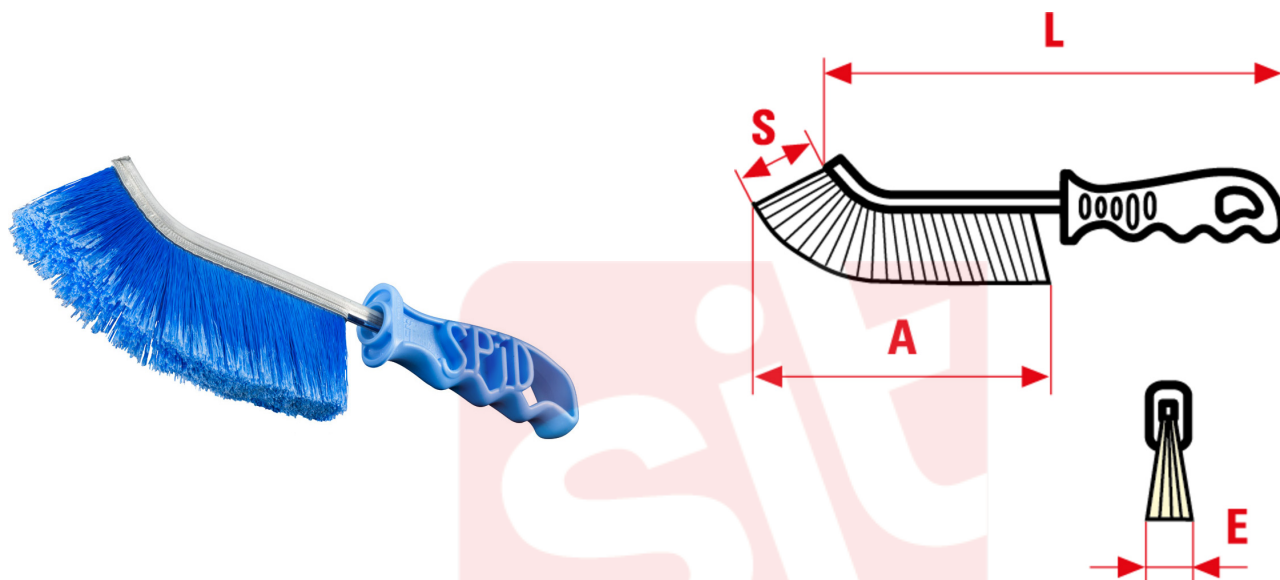

0014

Spid este perie manuală universală, practică, manevrabilă, rezistentă, concepută și brevetată de SIT TecnoSpazzole cu 55 de ani în urmă. Suprafața redusă, curbura particulară și mânerul ergonomic le oferă o manevrabilitate unică.

Fiecare cutie SPID conține 24 perii SPID

APLICAȚIE

Înlătură ruzina, vopseaua și murdăria de orice fel de pe orice fel de suprafață, curăță grătare, răzuie porți, ajută la întreținerea bicicletelor și motocicletelor. Are și utilizări industriale!