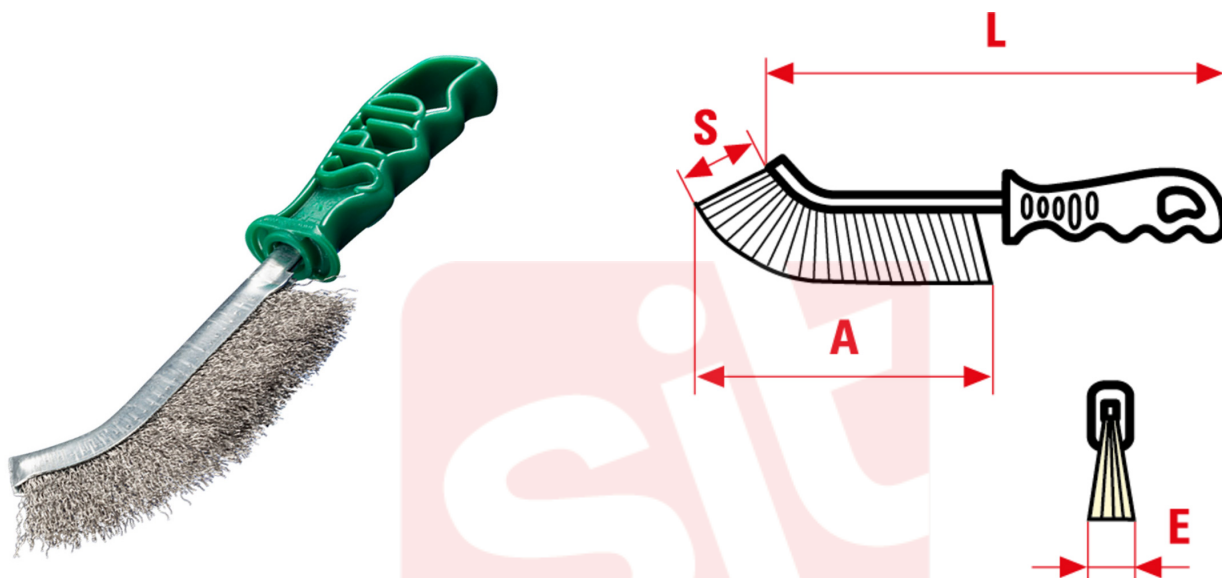

0011

Spid este perie manuală universală, practică, manevrabilă, rezistentă, concepută și brevetată de SIT TecnoSpazzole cu 55 de ani în urmă. Suprafața redusă, curbura particulară și mânerul ergonomic le oferă o manevrabilitate unică.

Fiecare cutie SPID conține 24 perii SPID

APLICAȚIE

Înlătură ruzina, vopseaua și murdăria de orice fel de pe orice fel de suprafață, curăță grătare, răzuie porți, ajută la întreținerea bicicletelor și motocicletelor. Are și utilizări industriale!