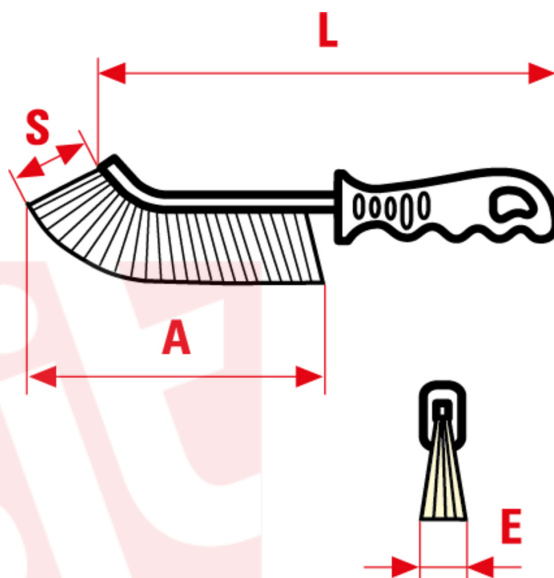

0010

Spid este perie manuală universală, practică, manevrabilă, rezistentă, concepută și brevetată de SIT Tecnoazzole cu 55 de ani în urmă. Suprafața redusă, curbura particulară și mânerul ergonomic le oferă o manevrabilitate unică.

Fiecare cutie SPID conține 24 perii SPID

APLICAȚIE

Înlătură ruggina, vopseaua și murdăria de orice fel de pe orice fel de suprafață, curăță grătare, răzuie porți, ajută la întreținerea bicicletelor și motocicletelor. Are și utilizări industriale!

SIT Società Italiana Tecnoazzole S.p.A

C.F. e Reg. Imprese 03492470376
Via Porrettana, 453
40033 - Casalecchio di Reno (Bo)
ITALY

Partita I.V.A./VAT IT00626581201
Codice SDI: A4707H7
Import/Export BO 008277
R.E.A. BO 295504

Tel. +39 0516113211
Fax +39 051574319
PEC: sit_tecnoazzole@legalmail.it
info@sitbrush.com

INDUSTRIAL BRUSHES MANUFACTURER
WITH QUALITY MANAGEMENT SYSTEM
CERTIFIED ISO 9001

sitbrush.com