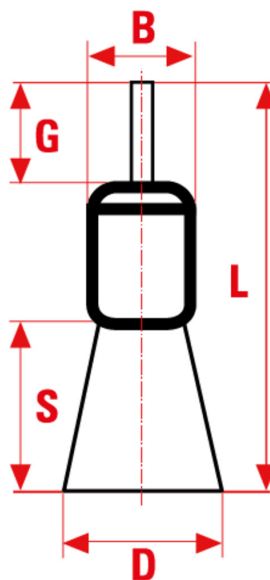

0628

Perii de finisare din nylon. Au o durata de viata lunga, nu zgarie si nu ruginesc.

APLICAȚIE

Ideale pe piatra, caramida, tigla, beton, lemn si metale.

Le dimensioni, le illustrazioni, le caratteristiche tecniche, le referenze e tutti gli altri dati contenuti nel catalogo possono essere modificati da SIT senza preavviso. Tutte le dimensioni riportate sul catalogo sono da considerarsi nominali e, se non diversamente specificato, sono in mm. Diametri, sporgenze e spessori degli insiemi di filamenti, costituenti le spazzole, sono da considerare tali solo approssimativamente.
The dimensions, illustrations, technical characteristics and all other data contained in the catalogue may be changed by SIT without prior notice. All dimensions on the catalogue, unless otherwise specified, are in mm. Diameters, protrusions and thicknesses of sets of filaments forming the brushes are only approximate.