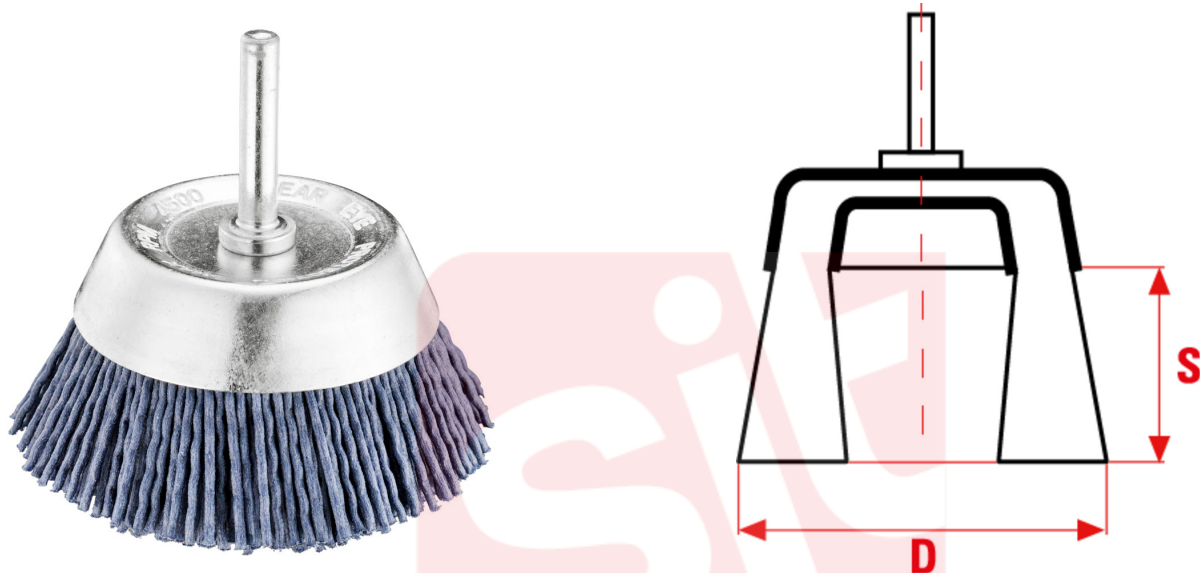

0626

Perii cupa abrazive cu nylon, cu coada 6x30mm - 1/4"x1-3/16", cu durata de viata lunga, usoare, nu zgarie si nu ruginesc.

#### APLICAȚIE

Ideale pe piatra, caramida, tigla, beton, lemn si metale.

sitbrush.com

Le dimensioni, le illustrazioni, le caratteristiche tecniche, le referenze e tutti gli altri dati contenuti nel catalogo possono essere modificati da SIT senza preavviso. Tutte le dimensioni riportate sul catalogo sono da considerarsi nominali e, se non diversamente specificato, sono in mm. Diametri, sporgenze e spessori degli insiemi di filamenti, costituenti le spazzole, sono da considerare tali solo approssimativamente.  
The dimensions, illustrations, technical characteristics and all other data contained in the catalogue may be changed by SIT without prior notice. All dimensions on the catalogue, unless otherwise specified, are in mm. Diameters, protrusions and thicknesses of sets of filaments forming the brushes are only approximate.