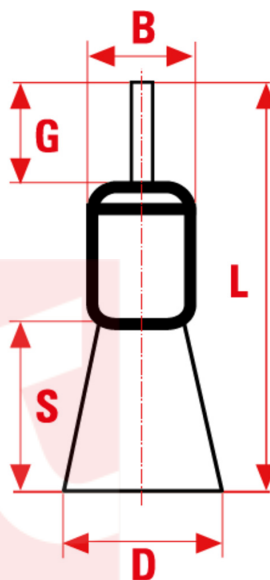

0618

Perii de finisare din nylon. Au o durata de viata lunga, nu zgarie si nu ruginesc.

APLICAȚIE

Ideale pe piatra, caramida, tigla, beton, lemn si metale.

sitbrush.com

Le dimensioni, le illustrazioni, le caratteristiche tecniche, le referenze e tutti gli altri dati contenuti nel catalogo possono essere modificati da SIT senza preavviso. Tutte le dimensioni riportate sul catalogo sono da considerarsi nominali e, se non diversamente specificato, sono in mm. Diametri, sporgenze e spessori degli insiemi di filamenti, costituenti le spazzole, sono da considerare tali solo approssimativamente.
The dimensions, illustrations, technical characteristics and all other data contained in the catalogue may be changed by SIT without prior notice. All dimensions on the catalogue, unless otherwise specified, are in mm. Diameters, protrusions and thicknesses of sets of filaments forming the brushes are only approximate.

SIT Società Italiana TecnoSpazzole S.p.A

C.F. e Reg. Imprese 03492470376
Via Porrettana, 453
40033 - Casalecchio di Reno (Bo)
ITALY

Partita I.V.A./VAT IT00626581201
Codice SDI: A4707H7
Import/Export BO 008277
R.E.A. BO 295504

Tel. +39 0516113211
Fax +39 051574319
PEC: sit_tecnoSpazzole@legalmail.it
info@sitbrush.com

INDUSTRIAL BRUSHES MANUFACTURER
WITH QUALITY MANAGEMENT SYSTEM
CERTIFIED ISO 9001

sitbrush.com