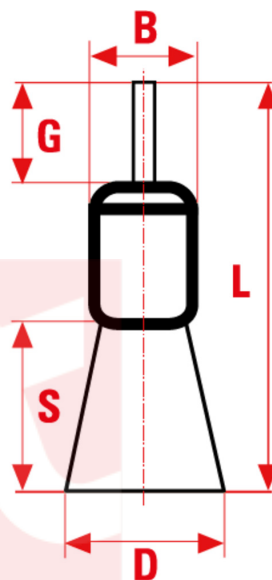

0617

Perii de finisare din nylon. Au o durata de viata lunga, nu zgarie si nu ruginesc.

APLICAȚIE

Ideale pe piatra, caramida, tigla, beton, lemn si metale.

sitbrush.com

Le dimensioni, le illustrazioni, le caratteristiche tecniche, le referenze e tutti gli altri dati contenuti nel catalogo possono essere modificati da SIT senza preavviso. Tutte le dimensioni riportate sul catalogo sono da considerarsi nominali e, se non diversamente specificato, sono in mm. Diametri, sporgenze e spessori degli insiemi di filamenti, costituenti le spazzole, sono da considerare tali solo approssimativamente.
The dimensions, illustrations, technical characteristics and all other data contained in the catalogue may be changed by SIT without prior notice. All dimensions on the catalogue, unless otherwise specified, are in mm. Diameters, protrusions and thicknesses of sets of filaments forming the brushes are only approximate.