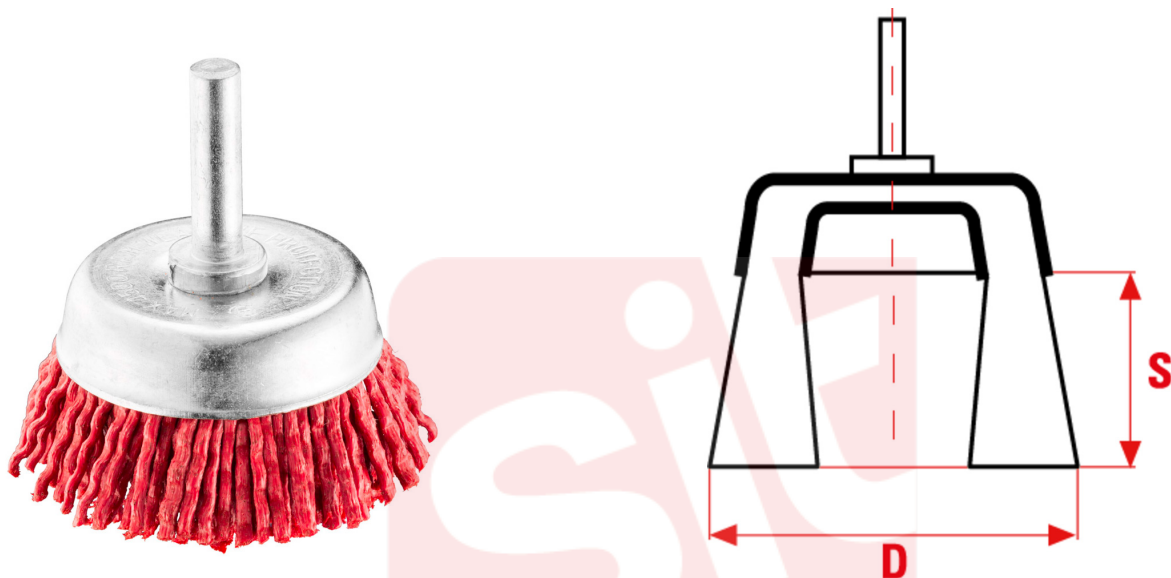

0615

Perii cupa abrazive cu nylon, cu coada 6x30mm - 1/4"x1-3/16", cu durata de viata lunga, usoare, nu zgarie si nu ruginesc.

APLICAȚIE

Ideale pe piatra, caramida, tigla, beton, lemn si metale.

sitbrush.com

SIT Società Italiana TecnoSpazzole S.p.A

C.F. e Reg. Imprese 03492470376
Via Porrettana, 453
40033 - Casalecchio di Reno (Bo)
ITALY

Partita I.V.A./VAT IT00626581201
Codice SDI: A4707H7
Import/Export BO 008277
R.E.A. BO 295504

Tel. +39 0516113211
Fax +39 051574319
PEC: sit_tecnoSpazzole@legalmail.it
info@sitbrush.com

INDUSTRIAL BRUSHES MANUFACTURER
WITH QUALITY MANAGEMENT SYSTEM
CERTIFIED ISO 9001

sitbrush.com