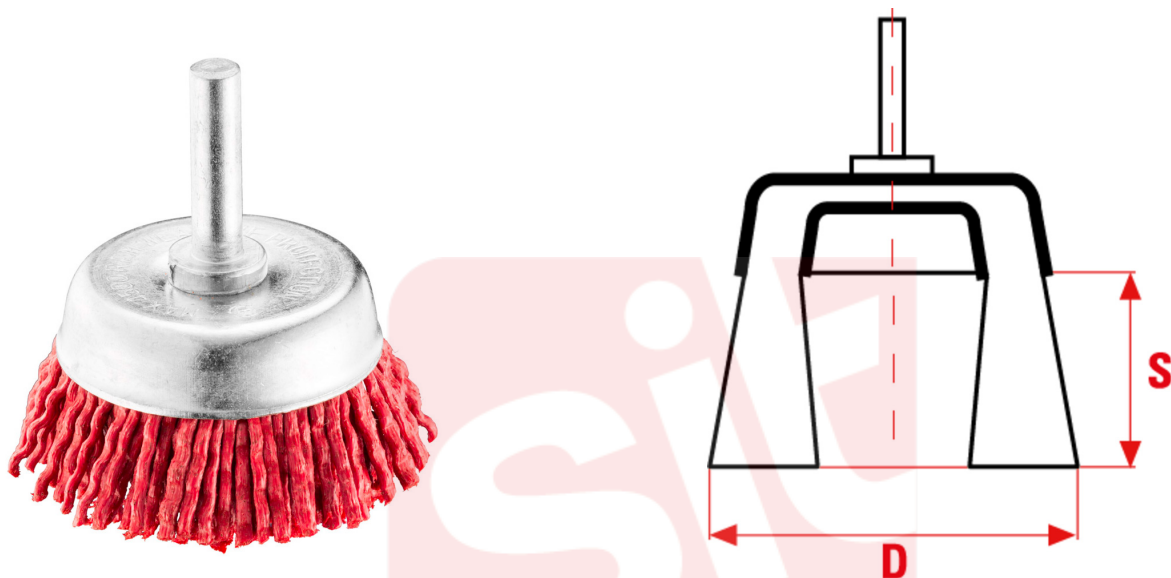

0613

Perii cupa abrazive cu nylon, cu coada 6x30mm - 1/4"x1-3/16", cu durata de viata lunga, usoare, nu zgarie si nu ruginesc.

APLICAȚIE

Ideale pe piatra, caramida, tigla, beton, lemn si metale.

sitbrush.com

SIT Società Italiana TecnoSpazzole S.p.A

C.F. e Reg. Imprese 03492470376
Via Porrettana, 453
40033 - Casalecchio di Reno (Bo)
ITALY

Partita I.V.A./VAT IT00626581201
Codice SDI: A4707H7
Import/Export BO 008277
R.E.A. BO 295504

Tel. +39 0516113211
Fax +39 051574319
PEC: sit_tecnoSpazzole@legalmail.it
info@sitbrush.com

INDUSTRIAL BRUSHES MANUFACTURER
WITH QUALITY MANAGEMENT SYSTEM
CERTIFIED ISO 9001

sitbrush.com