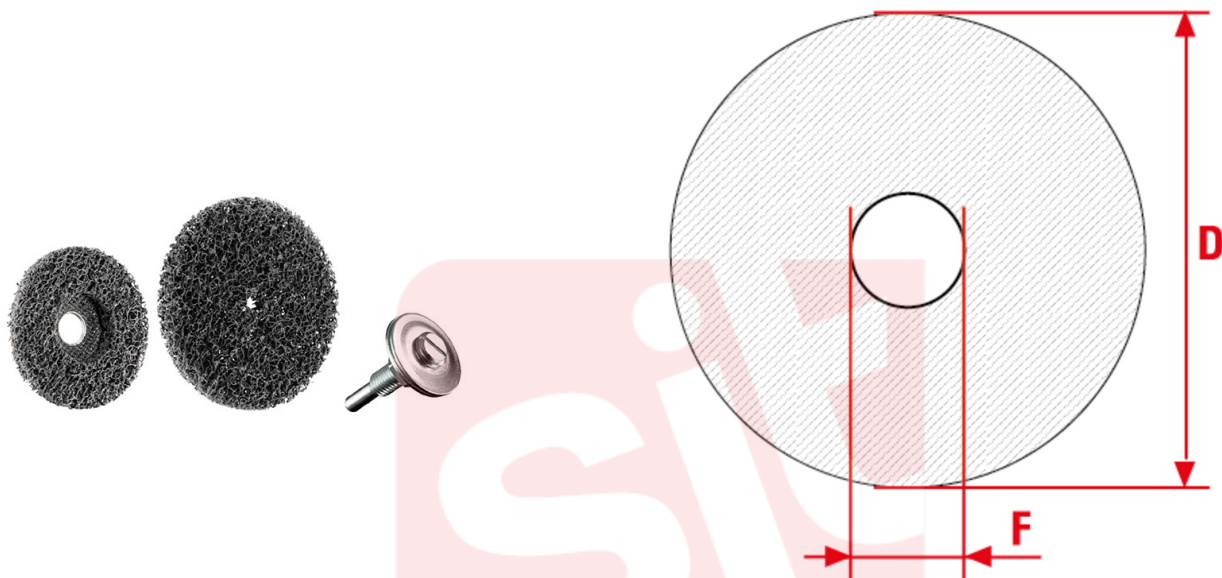

0448

Discuri din fibra de nylon foarte rezistente, imbracate in carbura de siliciu de granulatie mare. Structura fibroasa permite o actiune agresiva si inderteaza starturile fara a dauna materialului de dedesubt
Montabile pe polizor sau minipolizor versiunea DN sau pe masini de gaurit cu tija adecvata RN.

APLICAȚIE

Decapaj, curatare suduri si indepartare rugina. Ideale pe suprafete de inox, guma, material plastic si multe altele.

sitbrush.com

SIT Società Italiana Tecno spazzole S.p.A

C.F. e Reg. Imprese 03492470376
Via Porrettana, 453
40033 - Casalecchio di Reno (Bo)
ITALY

Partita I.V.A./VAT IT00626581201
Codice SDI: A4707H7
Import/Export BO 008277
R.E.A. BO 295504

Tel. +39 0516113211
Fax +39 051574319
PEC: sit_tecnospazzole@legalmail.it
info@sitbrush.com

INDUSTRIAL BRUSHES MANUFACTURER
WITH QUALITY MANAGEMENT SYSTEM
CERTIFIED ISO 9001

sitbrush.com