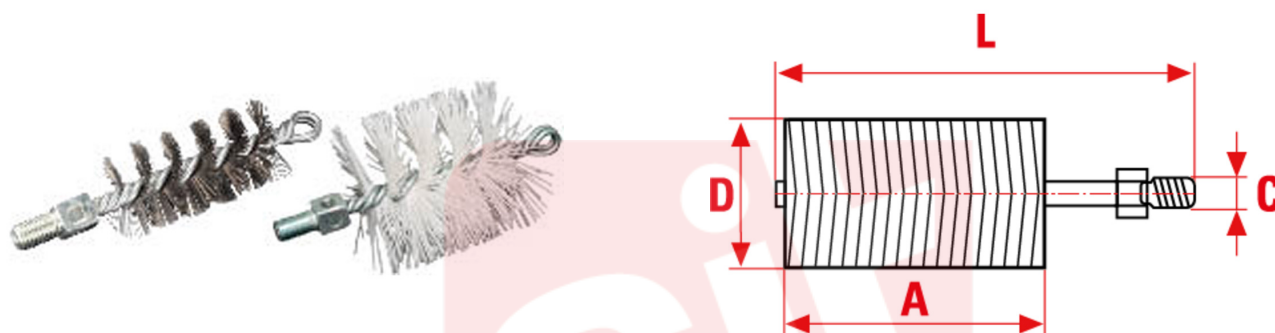

1959

Single spiral tube brushes made of tempered smooth steel with steel wire core or white smooth nylon and brass-coated crimped wire tube brushes, which are less aggressive.

TYPE OF USE

Internal cleaning of pipes. Nylon tube brushes are suitable to clean stainless steel pipes.

sitbrush.com

| MM | | INCH | |
|-------------------|--------------------|-------------------|--------------------|
| A mm | 95 | A inch | 3-3/4 |
| D mm | 65 | D inch | 2-5/8 |
| L mm | 160 | L inch | 6-5/16 |
| Thread | M12 | Thread | M12 |
| CO/IS pach | 12 | CO/IS pack | 12 |
| Art. | SC 65 | Art. | SC 65 |
| Filament | Brass Coated Steel | Filament | Brass Coated Steel |
| Ø Filament | 0,30mm | Ø Filament | 0,012" |

Le dimensioni, le illustrazioni, le caratteristiche tecniche, le referenze e tutti gli altri dati contenuti nel catalogo possono essere modificati da SIT senza preavviso. Tutte le dimensioni riportate sul catalogo sono da considerarsi nominali e, se non diversamente specificato, sono in mm. Diametri, sporgenze e spessori degli insiemi di filamenti, costituenti le spazzole, sono da considerare tali solo approssimativamente.
The dimensions, illustrations, technical characteristics and all other data contained in the catalogue may be changed by SIT without prior notice. All dimensions on the catalogue, unless otherwise specified, are in mm. Diameters, protrusions and thicknesses of sets of filaments forming the brushes are only approximate.