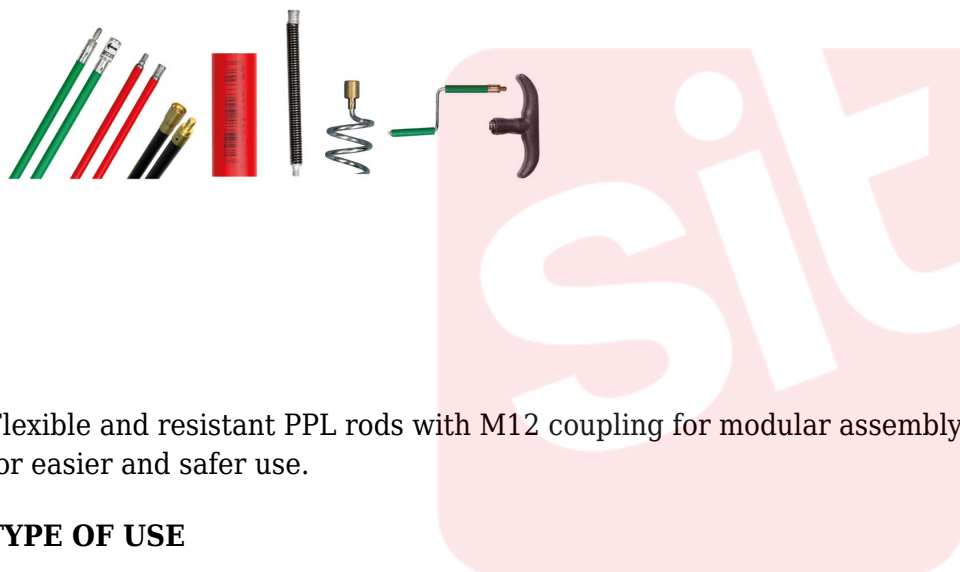

1880

Flexible and resistant PPL rods with M12 coupling for modular assembly. Rods with self-locking system for easier and safer use.

#### TYPE OF USE

To clean the chimney.

sitbrush.com

MM	
D mm	17
L mm	1000
Thread	M12
CO/IS pach	1
Art.	KIT n° 6 aste rosse

INCH	
D inch	5/8
L inch	39-6/16
Thread	M12
CO/IS pack	1
Art.	KIT n° 6 aste rosse

Le dimensioni, le illustrazioni, le caratteristiche tecniche, le referenze e tutti gli altri dati contenuti nel catalogo possono essere modificati da SIT senza preavviso. Tutte le dimensioni riportate sul catalogo sono da considerarsi nominali e, se non diversamente specificato, sono in mm. Diametri, sporgenze e spessori degli insiemi di filamenti, costituenti le spazzole, sono da considerare tali solo approssimativamente.  
The dimensions, illustrations, technical characteristics and all other data contained in the catalogue may be changed by SIT without prior notice. All dimensions on the catalogue, unless otherwise specified, are in mm. Diameters, protrusions and thicknesses of sets of filaments forming the brushes are only approximate.