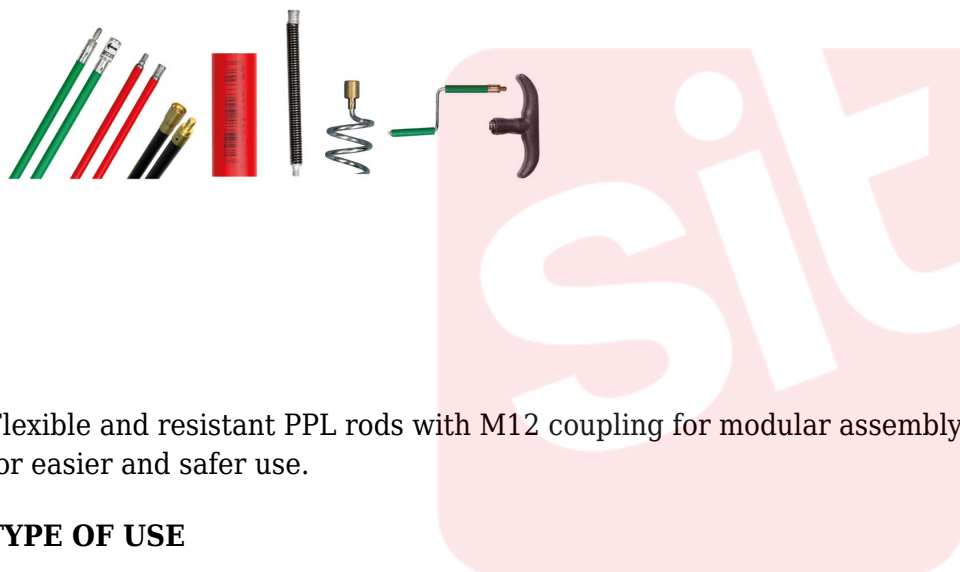

1872

Flexible and resistant PPL rods with M12 coupling for modular assembly. Rods with self-locking system for easier and safer use.

#### TYPE OF USE

To clean the chimney.

sitbrush.com

MM		INCH	
D mm	17	D inch	5/8
L mm	1000	L inch	39-6/16
Thread	M12	Thread	M12
CO/IS pach	25	CO/IS pack	25
Art.	Asta rossa	Art.	Asta rossa

Le dimensioni, le illustrazioni, le caratteristiche tecniche, le referenze e tutti gli altri dati contenuti nel catalogo possono essere modificati da SIT senza preavviso. Tutte le dimensioni riportate sul catalogo sono da considerarsi nominali e, se non diversamente specificato, sono in mm. Diametri, sporgenze e spessori degli insiemi di filamenti, costituenti le spazzole, sono da considerare tali solo approssimativamente.  
The dimensions, illustrations, technical characteristics and all other data contained in the catalogue may be changed by SIT without prior notice. All dimensions on the catalogue, unless otherwise specified, are in mm. Diameters, protrusions and thicknesses of sets of filaments forming the brushes are only approximate.