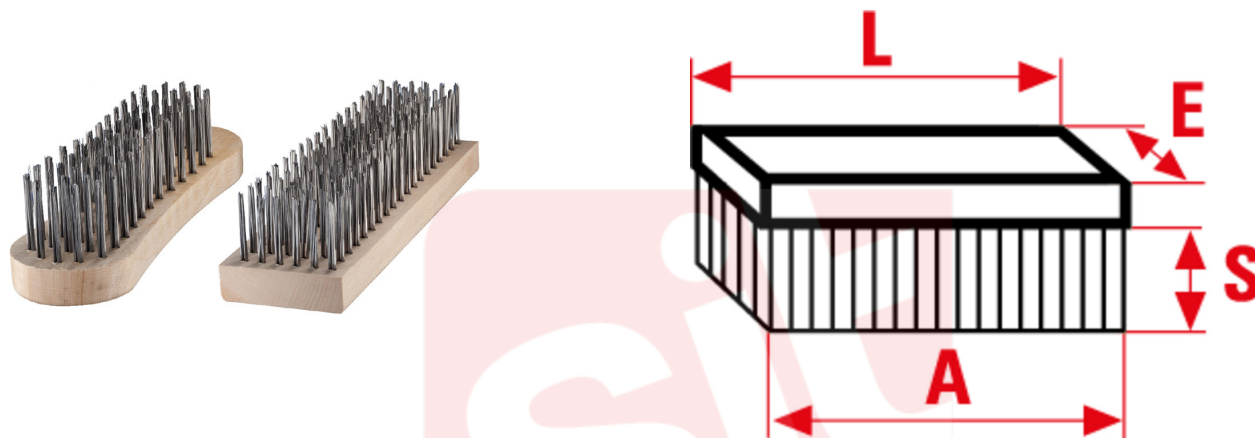

Punched hand brushes without handle

Punched hand brushes with wires and wooden body.

TYPES OF USE

To clean files.

sitbrush.com

MM							
A mm	E mm	L mm	S mm	Row	CO/IS pack	ART	Steel 0,35mm
160	55	200	35	5	24	5295 VIOLINO	1805
175	55	185	30	6	24	1779 RETTANGOLARE	1807

INCH							
A inch	E inch	L inch	S inch	Row	CO/IS pack	ART	Steel 0,014"
6-5/16	2-1/8	8	1-3/8	5	24	5295 VIOLINO	1805
6-14/16	2-1/8	7-5/16	1-1/8	6	24	1779 RETTANGOLARE	1807

Le dimensioni, le illustrazioni, le caratteristiche tecniche, le referenze e tutti gli altri dati contenuti nel catalogo possono essere modificati da SIT senza preavviso. Tutte le dimensioni riportate sul catalogo sono da considerarsi nominali e, se non diversamente specificato, sono in mm. Diametri, sporgenze e spessori degli insiemi di filamenti, costituenti le spazzole, sono da considerare tali solo approssimativamente.
The dimensions, illustrations, technical characteristics and all other data contained in the catalogue may be changed by SIT without prior notice. All dimensions on the catalogue, unless otherwise specified, are in mm. Diameters, protrusions and thicknesses of sets of filaments forming the brushes are only approximate.