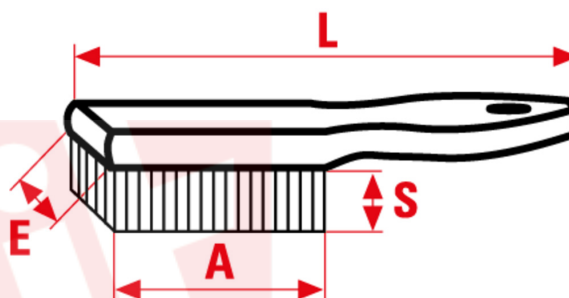

1820

Hand brushes with metallic wires and wooden or plastic body.

TYPE OF USE

To clean spark plugs.

sitbrush.com

	MM		INCH
A mm	35	A inch	1
E mm	15	E inch	9/16
L mm	150	L inch	6
S mm	15	S inch	9/16
Row	3	Row	3
CO/IS pach	24	CO/IS pack	24
Art.	618 W	Art.	618 W
Filament	Steel	Filament	Steel

Le dimensioni, le illustrazioni, le caratteristiche tecniche, le referenze e tutti gli altri dati contenuti nel catalogo possono essere modificati da SIT senza preavviso. Tutte le dimensioni riportate sul catalogo sono da considerarsi nominali e, se non diversamente specificato, sono in mm. Diametri, sporgenze e spessori degli insiemi di filamenti, costituenti le spazzole, sono da considerare tali solo approssimativamente.
The dimensions, illustrations, technical characteristics and all other data contained in the catalogue may be changed by SIT without prior notice. All dimensions on the catalogue, unless otherwise specified, are in mm. Diameters, protrusions and thicknesses of sets of filaments forming the brushes are only approximate.