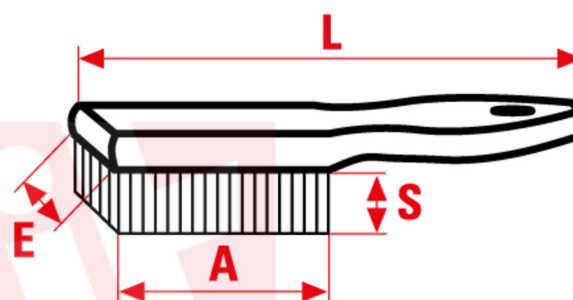

1818

Hand brushes with metallic wires and wooden or plastic body.

TYPE OF USE

To clean spark plugs.

sitbrush.com

MM		INCH	
A mm	40	A inch	1-5/8
E mm	22	E inch	7/8
L mm	155	L inch	6-1/8
S mm	18	S inch	3/4
Row	3	Row	3
CO/IS pach	24	CO/IS pack	24
Art.	618 P	Art.	618 P
Filament	Brass	Filament	Brass

Le dimensioni, le illustrazioni, le caratteristiche tecniche, le referenze e tutti gli altri dati contenuti nel catalogo possono essere modificati da SIT senza preavviso. Tutte le dimensioni riportate sul catalogo sono da considerarsi nominali e, se non diversamente specificato, sono in mm. Diametri, sporgenze e spessori degli insiemi di filamenti, costituenti le spazzole, sono da considerare tali solo approssimativamente.
 The dimensions, illustrations, technical characteristics and all other data contained in the catalogue may be changed by SIT without prior notice. All dimensions on the catalogue, unless otherwise specified, are in mm. Diameters, protrusions and thicknesses of sets of filaments forming the brushes are only approximate.