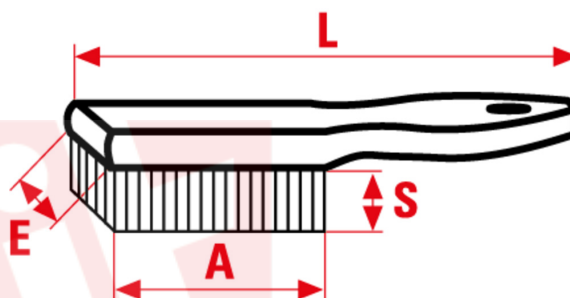

1810

Hand brushes with metallic wires and wooden or plastic body.

TYPE OF USE

To clean spark plugs.

sitbrush.com

MM		INCH	
A mm	35	A inch	1
E mm	15	E inch	9/16
L mm	150	L inch	6
S mm	15	S inch	9/16
Row	3	Row	3
CO/IS pach	24	CO/IS pack	24
Art.	618 W	Art.	618 W
Filament	Brass	Filament	Brass

Le dimensioni, le illustrazioni, le caratteristiche tecniche, le referenze e tutti gli altri dati contenuti nel catalogo possono essere modificati da SIT senza preavviso. Tutte le dimensioni riportate sul catalogo sono da considerarsi nominali e, se non diversamente specificato, sono in mm. Diametri, sporgenze e spessori degli insiemi di filamenti, costituenti le spazzole, sono da considerare tali solo approssimativamente.
 The dimensions, illustrations, technical characteristics and all other data contained in the catalogue may be changed by SIT without prior notice. All dimensions on the catalogue, unless otherwise specified, are in mm. Diameters, protrusions and thicknesses of sets of filaments forming the brushes are only approximate.