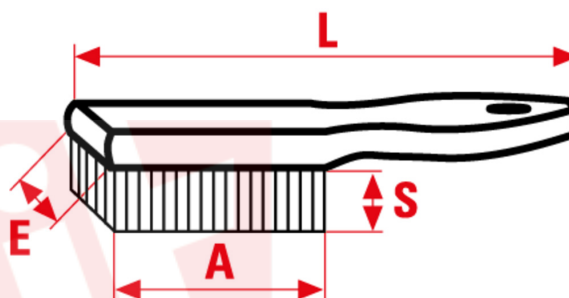

1808

Hand brushes with metallic wires and wooden or plastic body.

TYPE OF USE

To clean files.

sitbrush.com

MM

INCH

A mm	90	A inch	3-1/2
E mm	27	E inch	1-1/8
L mm	212	L inch	8-6/16
S mm	8	S inch	5/16
CO/IS pach	12	CO/IS pack	12
Art.	65 W	Art.	65 W
Filament	Steel	Filament	Steel

Le dimensioni, le illustrazioni, le caratteristiche tecniche, le referenze e tutti gli altri dati contenuti nel catalogo possono essere modificati da SIT senza preavviso. Tutte le dimensioni riportate sul catalogo sono da considerarsi nominali e, se non diversamente specificato, sono in mm. Diametri, sporgenze e spessori degli insiemi di filamenti, costituenti le spazzole, sono da considerare tali solo approssimativamente.
The dimensions, illustrations, technical characteristics and all other data contained in the catalogue may be changed by SIT without prior notice. All dimensions on the catalogue, unless otherwise specified, are in mm. Diameters, protrusions and thicknesses of sets of filaments forming the brushes are only approximate.