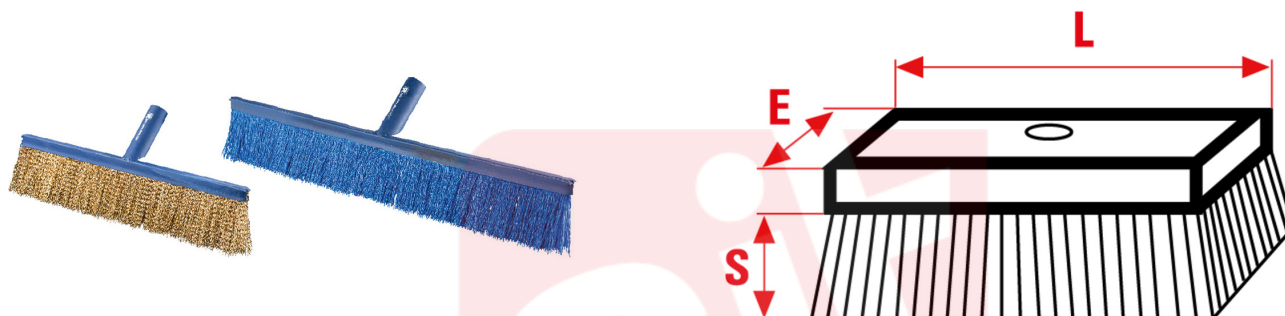

Wire Sweepers

Brooms and sweepers available in a variety of filaments: PPL and steel. The metal support makes sweepers more resistant. For fitting on standard sticks with diameter 25mm - 1"

TYPES OF USE

Cleaning and maintenance of pellet stoves, flues, downspouts and ducts.

sitbrush.com

MM

E mm	L mm	S mm	CO/IS pack	ART	Brass Coated Steel 0,56mm	PVC 0,75mm
25	400	70	1	LLW4	1824	
25	670	70	1	LLW6	1832	1831
25	900	70	1	LLW9		1837

INCH

E inch	L inch	S inch	CO/IS pack	ART	Brass Coated Steel	PVC 0,030"
1	15-12/16	2-3/4	1	LLW4	1824	
1	26-6/16	2-3/4	1	LLW6	1832	1831
1	35-7/16	2-3/4	1	LLW9		1837

Le dimensioni, le illustrazioni, le caratteristiche tecniche, le referenze e tutti gli altri dati contenuti nel catalogo possono essere modificati da SIT senza preavviso. Tutte le dimensioni riportate sul catalogo sono da considerarsi nominali e, se non diversamente specificato, sono in mm. Diametri, sporgenze e spessori degli insiemi di filamenti, costituenti le spazzole, sono da considerare tali solo approssimativamente.
The dimensions, illustrations, technical characteristics and all other data contained in the catalogue may be changed by SIT without prior notice. All dimensions on the catalogue, unless otherwise specified, are in mm. Diameters, protrusions and thicknesses of sets of filaments forming the brushes are only approximate.